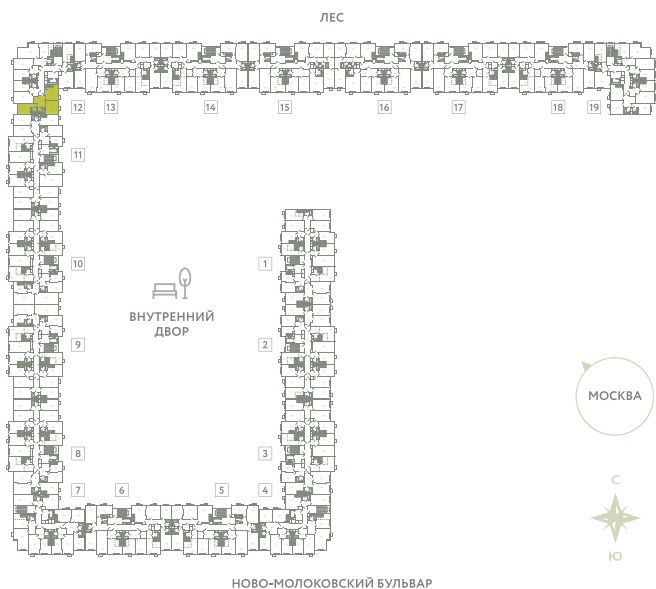

КВАРТИРА 606

КОРПУС 13

МО, Ленинский район, с.Молоково,
Ново-Молоковский бульвар

Срок сдачи IV квартал 2024

Секция 12

Этаж 6

Номер на этаже 1

Количество комнат 2

Площадь, м² 63.1

Отделка Whitebox

СТОИМОСТЬ

11 753 000 ₺

ОФИС ПРОДАЖ

Московская область, Ленинский район,
с. Молоково, ул. Василия Молокова

 55.564796, 37.854759