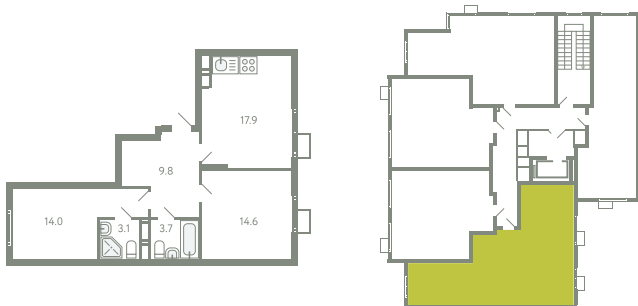

КВАРТИРА 606

КОРПУС 13

МО, Ленинский район, с.Молоково,
Ново-Молоковский бульвар

Срок сдачи IV квартал 2024

Секция 12

Этаж 6

Номер на этаже 1

Количество комнат 2

Площадь, м² 63.1

Отделка Whitebox

СТОИМОСТЬ

11 753 000 ₺

ОФИС ПРОДАЖ

Московская область, Ленинский район,
с. Молоково, ул. Василия Молокова

 55.564796, 37.854759