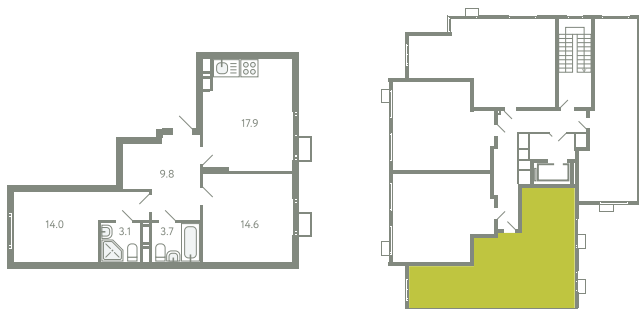

КВАРТИРА 606

КОРПУС 13

МО, Ленинский район, с.Молоково,
Ново-Молоковский бульвар

Срок сдачи	Сдан
Секция	12
Этаж	6
Номер на этаже	1
Количество комнат	2
Площадь, м²	63.1
Отделка	Whitebox

СТОИМОСТЬ

0 ₺

ОФИС ПРОДАЖ