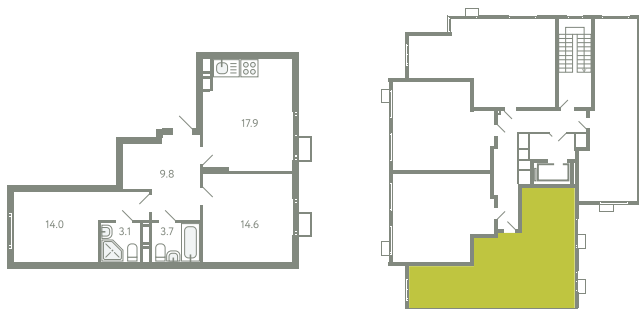

КВАРТИРА 611

КОРПУС 13

МО, Ленинский район, с.Молоково,
Ново-Молоковский бульвар

| | |
|-------------------------|------------|
| Срок сдачи | Сдан |
| Секция | 12 |
| Этаж | 7 |
| Номер на этаже | 1 |
| Количество комнат | 2 |
| Площадь, м ² | 63.1 |
| Отделка | С отделкой |