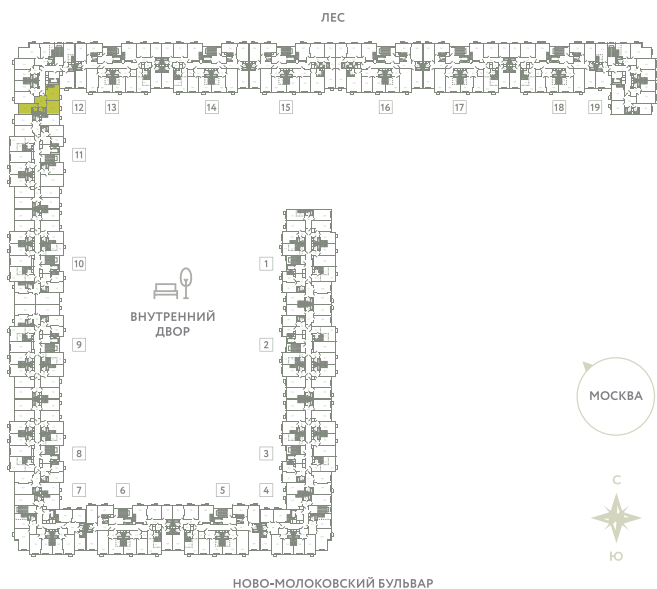

КВАРТИРА 611

КОРПУС 13

МО, Ленинский район, с.Молоково,
Ново-Молоковский бульвар

| | |
|-------------------------|------------|
| Срок сдачи | Сдан |
| Секция | 12 |
| Этаж | 7 |
| Номер на этаже | 1 |
| Количество комнат | 2 |
| Площадь, м ² | 63.1 |
| Отделка | С отделкой |