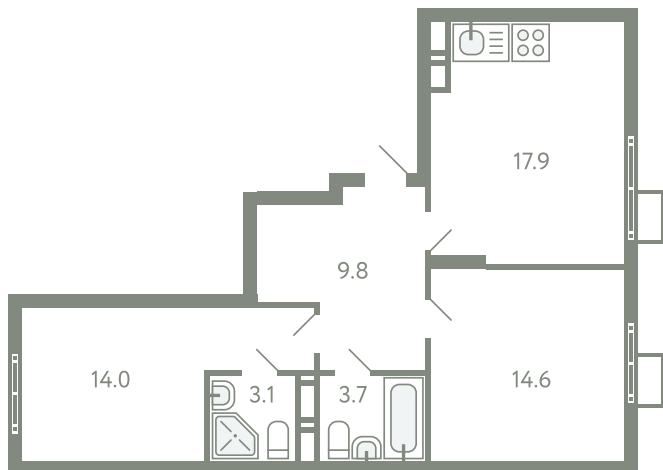

КВАРТИРА 616

КОРПУС 13

МО, Ленинский район, с.Молоково,
Ново-Молоковский бульвар

Срок сдачи	IV квартал 2024
Секция	12
Этаж	8
Номер на этаже	1
Количество комнат	2
Площадь, м ²	63.1
Отделка	Есть

СТОИМОСТЬ

~~9 828 000 ₹~~

8 157 000 ₹