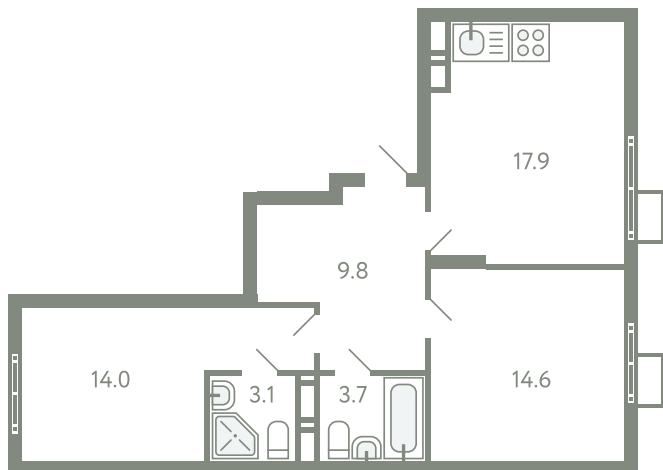

# КВАРТИРА 616

КОРПУС 13

МО, Ленинский район, с.Молоково,  
Ново-Молоковский бульвар

Срок сдачи	IV квартал 2024
Секция	12
Этаж	8
Номер на этаже	1
Количество комнат	2
Площадь, м <sup>2</sup>	63.1
Отделка	Есть

## СТОИМОСТЬ

~~10 925 000 ₹~~

**9 068 000 ₹**