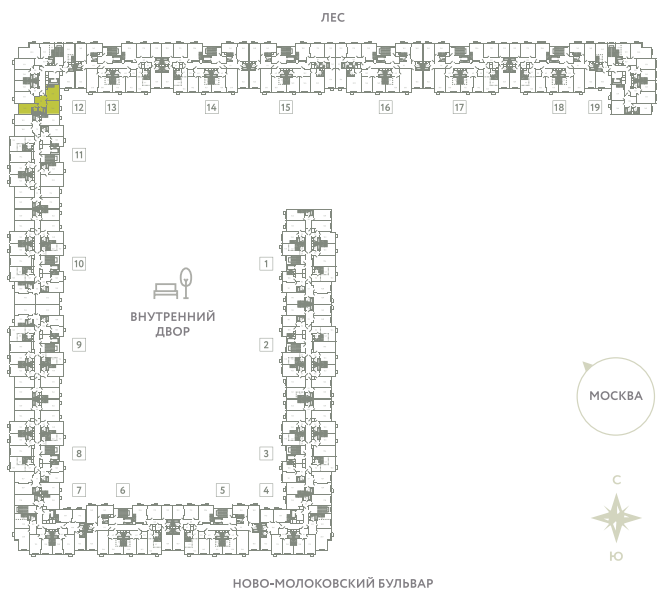

# КВАРТИРА 621

КОРПУС 13

МО, Ленинский район, с.Молоково,  
Ново-Молоковский бульвар

Срок сдачи	Сдан
Секция	12
Этаж	9
Номер на этаже	1
Количество комнат	2
Площадь, м²	63.1
Отделка	Whitebox

**СТОИМОСТЬ**

~~12 175 000 ₹~~