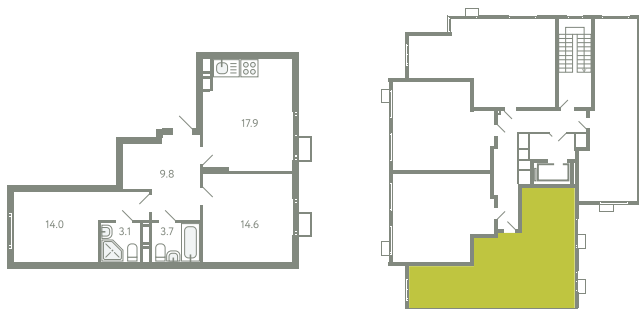

# КВАРТИРА 621

КОРПУС 13

МО, Ленинский район, с.Молоково,  
Ново-Молоковский бульвар

Срок сдачи	Сдан
Секция	12
Этаж	9
Номер на этаже	1
Количество комнат	2
Площадь, м²	63.1
Отделка	Whitebox

**СТОИМОСТЬ**

~~12 175 000 ₹~~