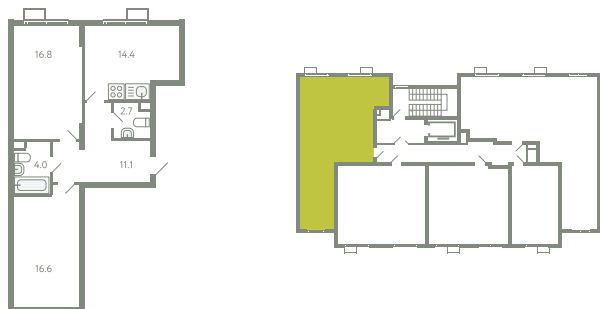

КВАРТИРА 630

КОРПУС 13

МО, Ленинский район, с.Молоково,
Ново-Молоковский бульвар

Срок сдачи	Сдан
Секция	13
Этаж	2
Номер на этаже	5
Количество комнат	2
Площадь, м ²	65.6
Отделка	Whitebox

СТОИМОСТЬ

~~11 909 000 ₹~~