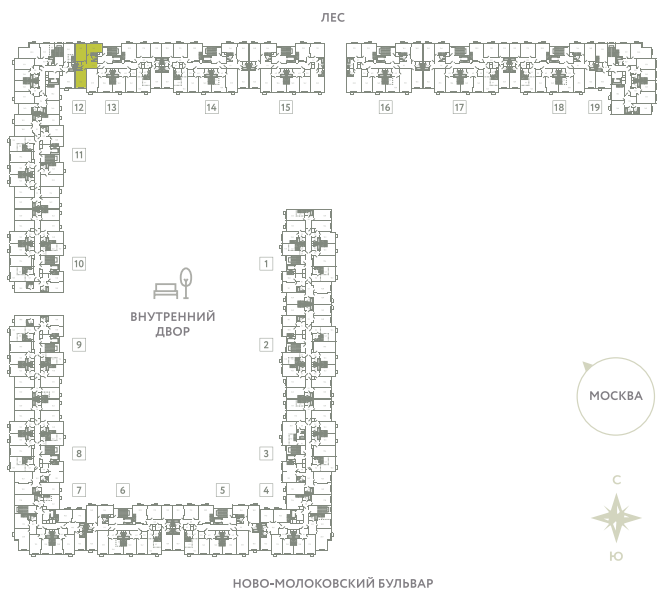

КВАРТИРА 630

КОРПУС 13

МО, Ленинский район, с.Молоково,
Ново-Молоковский бульвар

Срок сдачи	Сдан
Секция	13
Этаж	2
Номер на этаже	5
Количество комнат	2
Площадь, м ²	65.6
Отделка	Whitebox

СТОИМОСТЬ

~~11 909 000 ₹~~