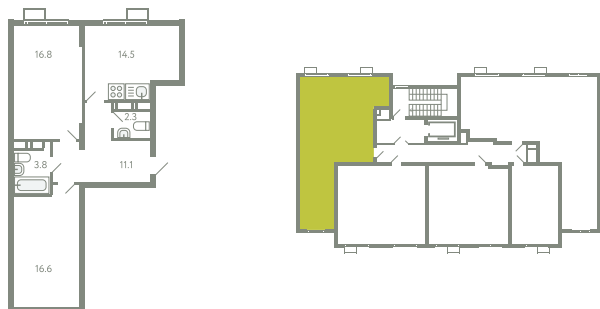

# КВАРТИРА 660

КОРПУС 13

МО, Ленинский район, с.Молоково,  
Ново-Молоковский бульвар

Срок сдачи	Сдан
Секция	13
Этаж	8
Номер на этаже	5
Количество комнат	2
Площадь, м <sup>2</sup>	65.1
Отделка	Whitebox

**СТОИМОСТЬ**