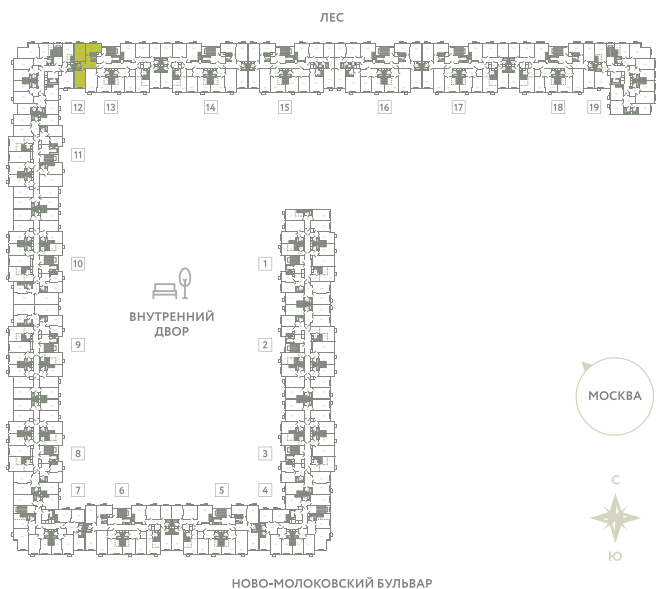

КВАРТИРА 660

КОРПУС 13

МО, Ленинский район, с.Молоково,
Ново-Молоковский бульвар

Срок сдачи IV квартал 2024

Секция 13

Этаж 8

Номер на этаже 5

Количество комнат 2

Площадь, м² 65.1

Отделка Whitebox

СТОИМОСТЬ

12 492 000 ₺

ОФИС ПРОДАЖ

Московская область, Ленинский район,
с. Молоково, ул. Василия Молокова

 55.564796, 37.854759