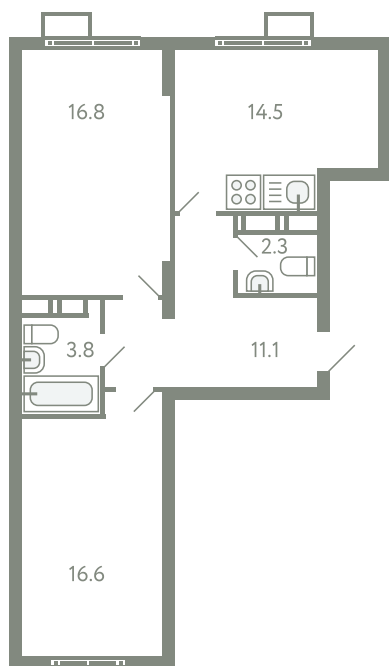

КВАРТИРА 665

КОРПУС 13

МО, Ленинский район, с.Молоково,
Ново-Молоковский бульвар

| | |
|-------------------|-----------------|
| Срок сдачи | IV квартал 2024 |
| Секция | 13 |
| Этаж | 9 |
| Номер на этаже | 5 |
| Количество комнат | 2 |
| Площадь, м² | 65.1 |
| Отделка | Есть |

СТОИМОСТЬ

~~10 329 000 ₹~~

8 573 000 ₹