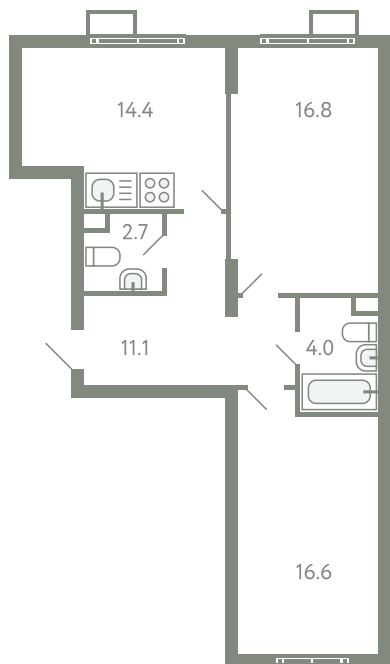

КВАРТИРА 666

КОРПУС 13

МО, Ленинский район, с.Молоково,
Ново-Молоковский бульвар

Срок сдачи IV квартал 2024

Секция 14

Этаж 2

Номер на этаже 1

Количество комнат 2

Площадь, м² 65.6

Отделка Есть

СТОИМОСТЬ

~~10 935 000 ₹~~

9 076 000 ₹

ОФИС ПРОДАЖ

Московская область, Ленинский район,
с. Молоково, ул. Василия Молокова

55.564796, 37.854759