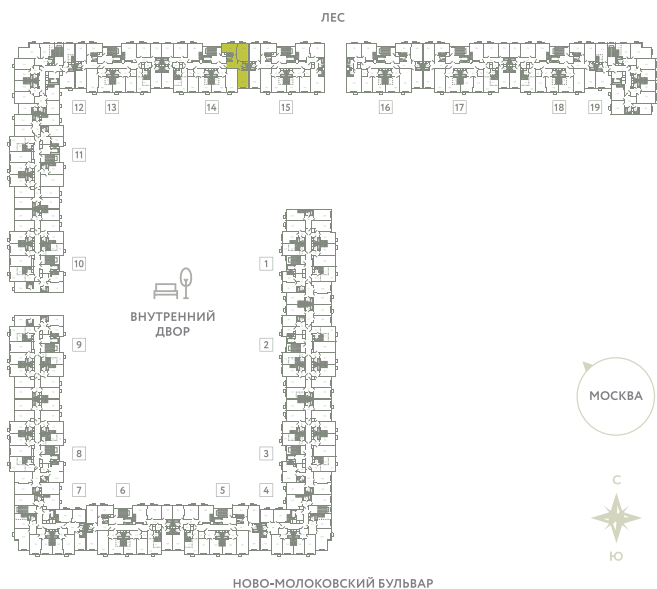

КВАРТИРА 671

КОРПУС 13

МО, Ленинский район, с.Молоково,
Ново-Молоковский бульвар

Срок сдачи	Сдан
Секция	14
Этаж	3
Номер на этаже	1
Количество комнат	2
Площадь, м²	65.1
Отделка	Whitebox

СТОИМОСТЬ

~~12 068 000 ₺~~