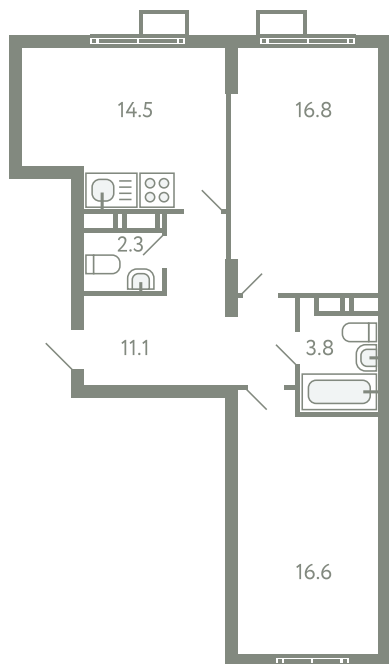

КВАРТИРА 676

КОРПУС 13

МО, Ленинский район, с.Молоково,
Ново-Молоковский бульвар

Срок сдачи IV квартал 2024

Секция 14

Этаж 4

Номер на этаже 1

Количество комнат 2

Площадь, м² 65.1

Отделка Есть

СТОИМОСТЬ

~~11 060 000 ₹~~

9 180 000 ₹