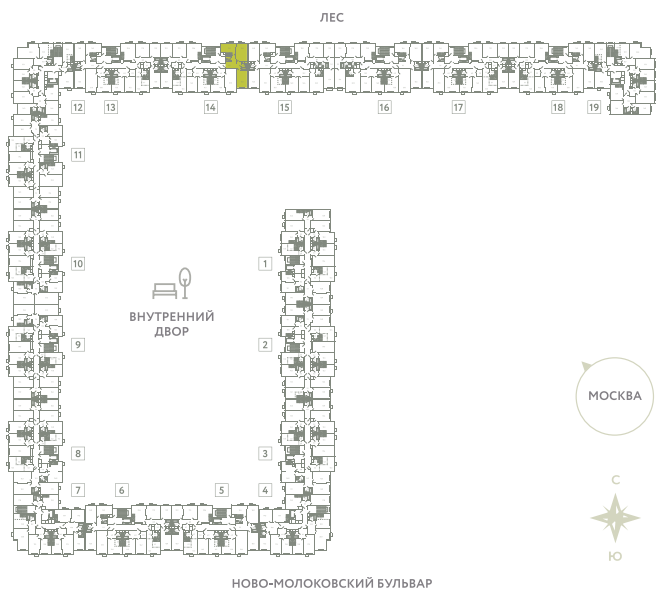

КВАРТИРА 681

КОРПУС 13

МО, Ленинский район, с.Молоково,
Ново-Молоковский бульвар

Срок сдачи	Сдан
Секция	14
Этаж	5
Номер на этаже	1
Количество комнат	2
Площадь, м ²	65.1
Отделка	Whitebox

СТОИМОСТЬ

0 ₺

ОФИС ПРОДАЖ

Московская область, Ленинский район,
с. Молоково, ул. Василия Молокова

 55.564796, 37.854759