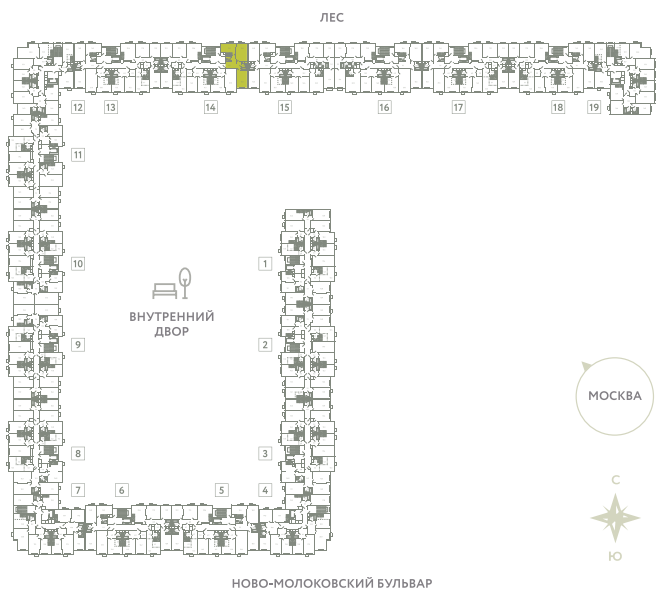

# КВАРТИРА 681

КОРПУС 13

МО, Ленинский район, с.Молоково,  
Ново-Молоковский бульвар

Срок сдачи	Сдан
Секция	14
Этаж	5
Номер на этаже	1
Количество комнат	2
Площадь, м²	65.1
Отделка	Whitebox

**СТОИМОСТЬ**

12 307 000 ₺