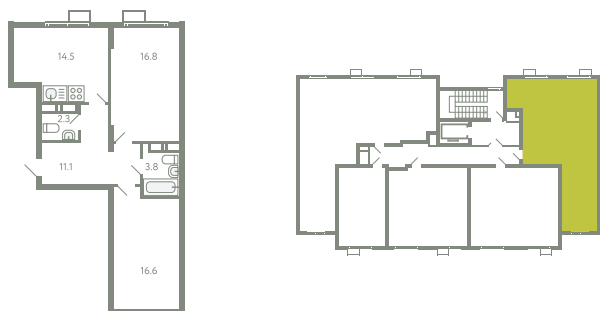

КВАРТИРА 681

КОРПУС 13

МО, Ленинский район, с.Молоково,
Ново-Молоковский бульвар

Срок сдачи	Сдан
Секция	14
Этаж	5
Номер на этаже	1
Количество комнат	2
Площадь, м ²	65.1
Отделка	Whitebox

СТОИМОСТЬ

0 ₺

ОФИС ПРОДАЖ