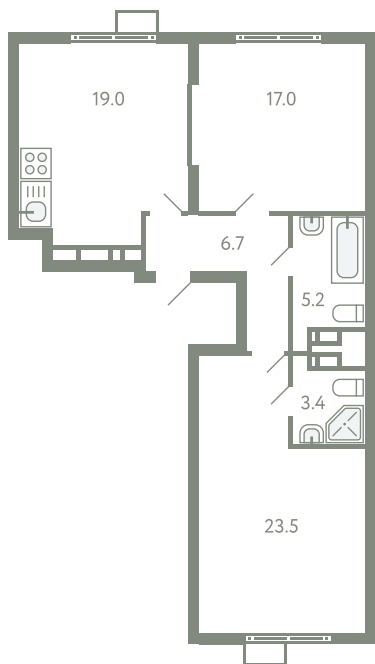

КВАРТИРА 710

КОРПУС 13

МО, Ленинский район, с.Молоково,
Ново-Молоковский бульвар

Срок сдачи	IV квартал 2024
Секция	15
Этаж	3
Номер на этаже	1
Количество комнат	2
Площадь, м ²	74.8
Отделка	Есть

СТОИМОСТЬ

~~10 888 000 ₹~~