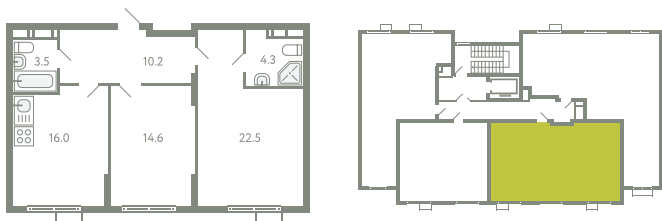

КВАРТИРА 723

КОРПУС 13

МО, Ленинский район, с.Молоково,
Ново-Молоковский бульвар

Срок сдачи	IV квартал 2024
Секция	15
Этаж	6
Номер на этаже	2
Количество комнат	2
Площадь, м ²	71.1
Отделка	Whitebox

СТОИМОСТЬ