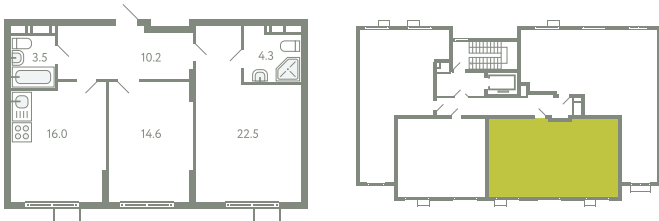

## КОРПУС 13

МО, Ленинский район, с.Молоково,  
Ново-Молоковский бульвар

Срок сдачи	Сдан
Секция	15
Этаж	6
Номер на этаже	2
Количество комнат	2
Площадь, м <sup>2</sup>	71.1
Отделка	Whitebox