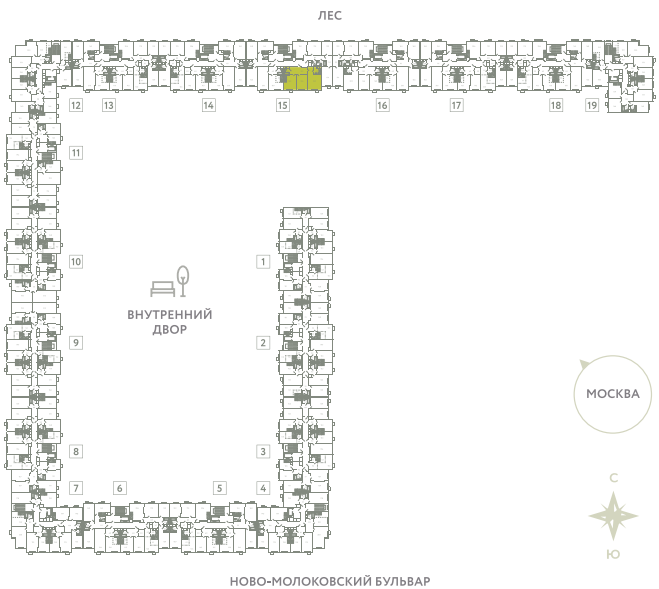

# КВАРТИРА 723

## КОРПУС 13

МО, Ленинский район, с.Молоково,  
Ново-Молоковский бульвар

Срок сдачи	Сдан
Секция	15
Этаж	6
Номер на этаже	2
Количество комнат	2
Площадь, м <sup>2</sup>	71.1
Отделка	Whitebox