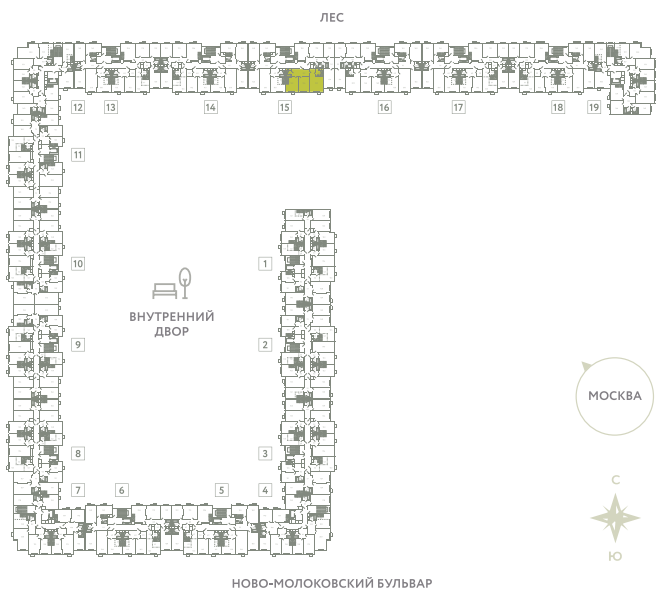

КВАРТИРА 723

КОРПУС 13

МО, Ленинский район, с.Молоково,
Ново-Молоковский бульвар

Срок сдачи	IV квартал 2024
Секция	15
Этаж	6
Номер на этаже	2
Количество комнат	2
Площадь, м ²	71.1
Отделка	Whitebox

СТОИМОСТЬ