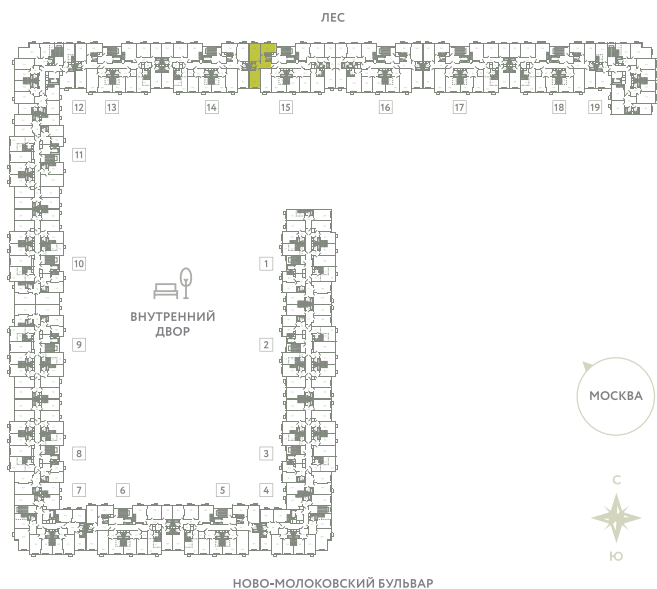

# КВАРТИРА 729

КОРПУС 13

МО, Ленинский район, с.Молоково,  
Ново-Молоковский бульвар

Срок сдачи	Сдан
Секция	15
Этаж	7
Номер на этаже	4
Количество комнат	2
Площадь, м <sup>2</sup>	65.1
Отделка	С отделкой

**СТОИМОСТЬ**