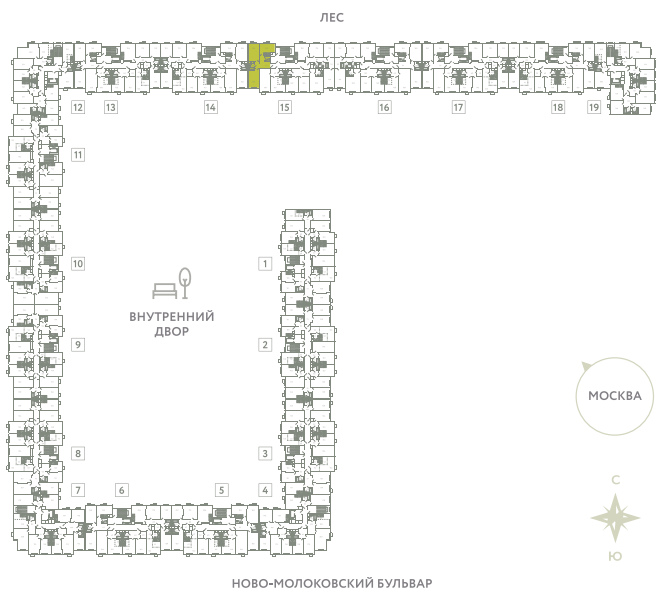

# КВАРТИРА 733

КОРПУС 13

МО, Ленинский район, с.Молоково,  
Ново-Молоковский бульвар

Срок сдачи	Сдан
Секция	15
Этаж	8
Номер на этаже	4
Количество комнат	2
Площадь, м <sup>2</sup>	65.1
Отделка	Whitebox

**СТОИМОСТЬ**