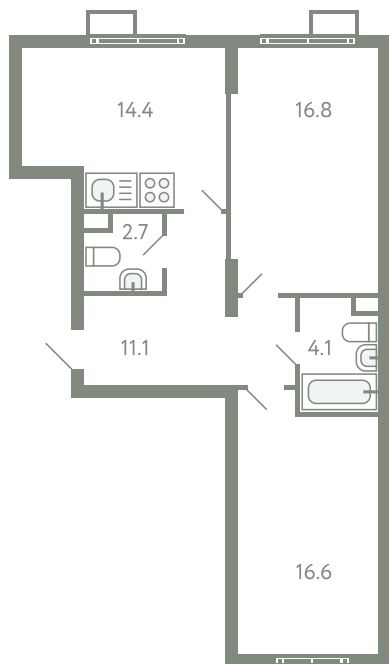

КВАРТИРА 738

КОРПУС 13

МО, Ленинский район, с.Молоково,
Ново-Молоковский бульвар

Срок сдачи IV квартал 2024

Секция 16

Этаж 2

Номер на этаже 1

Количество комнат 2

Площадь, м² 65.7

Отделка Есть

СТОИМОСТЬ

~~11 060 000 ₹~~

9 180 000 ₹