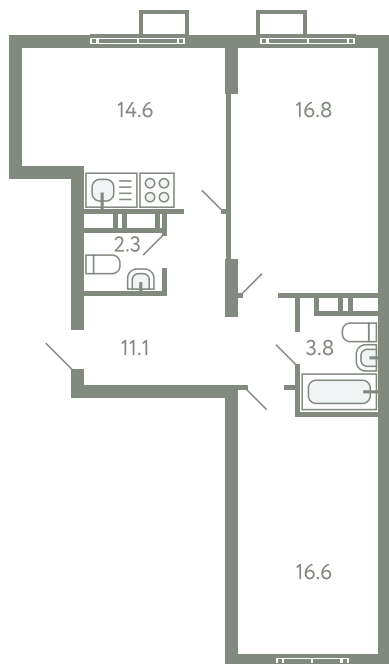

КВАРТИРА 750

КОРПУС 13

МО, Ленинский район, с.Молоково,
Ново-Молоковский бульвар

Срок сдачи IV квартал 2024

Секция 16

Этаж 5

Номер на этаже 1

Количество комнат 2

Площадь, м² 65.1

Отделка Есть

СТОИМОСТЬ

0 ₪