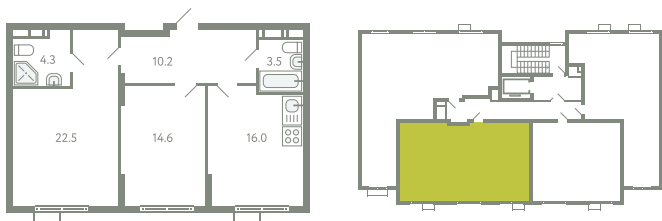

# КВАРТИРА 756

КОРПУС 13

МО, Ленинский район, с.Молоково,  
Ново-Молоковский бульвар

Срок сдачи	Сдан
Секция	16
Этаж	6
Номер на этаже	3
Количество комнат	2
Площадь, м <sup>2</sup>	71.1
Отделка	Whitebox