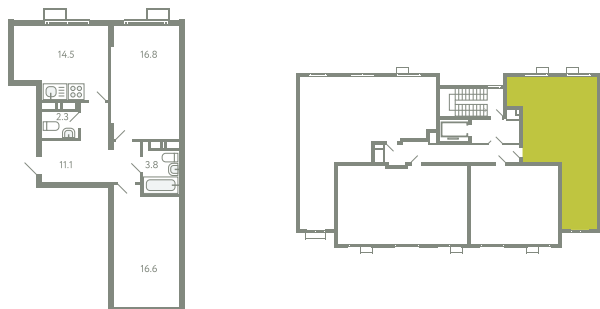

КВАРТИРА 758

КОРПУС 13

МО, Ленинский район, с.Молоково,
Ново-Молоковский бульвар

Срок сдачи	Сдан
Секция	16
Этаж	7
Номер на этаже	1
Количество комнат	2
Площадь, м ²	65.1
Отделка	Whitebox

СТОИМОСТЬ

0 ₺

ОФИС ПРОДАЖ