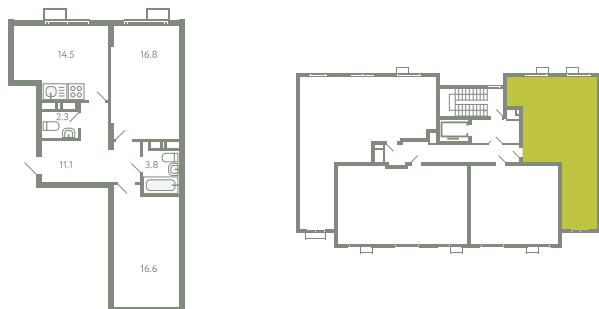

# КВАРТИРА 766

КОРПУС 13

МО, Ленинский район, с.Молоково,  
Ново-Молоковский бульвар

Срок сдачи IV квартал 2024

Секция 16

Этаж 9

Номер на этаже 1

Количество комнат 2

Площадь, м<sup>2</sup> 65.1

Отделка Whitebox

СТОИМОСТЬ

**12 860 000 ₺**