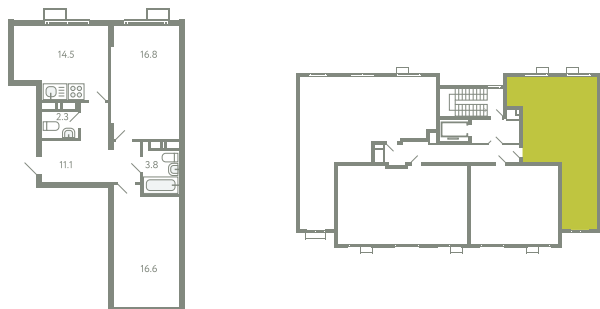

КВАРТИРА 766

КОРПУС 13

МО, Ленинский район, с.Молоково,
Ново-Молоковский бульвар

Срок сдачи	Сдан
Секция	16
Этаж	9
Номер на этаже	1
Количество комнат	2
Площадь, м ²	65.1
Отделка	Whitebox

СТОИМОСТЬ

~~12 925 000 ₹~~