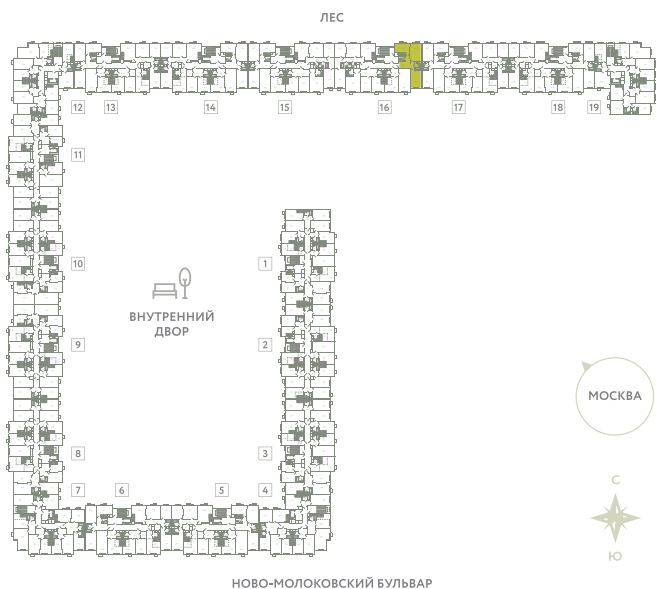

# КВАРТИРА 766

КОРПУС 13

МО, Ленинский район, с.Молоково,  
Ново-Молоковский бульвар

Срок сдачи IV квартал 2024

Секция 16

Этаж 9

Номер на этаже 1

Количество комнат 2

Площадь, м<sup>2</sup> 65.1

Отделка Whitebox

СТОИМОСТЬ

**12 860 000 ₺**