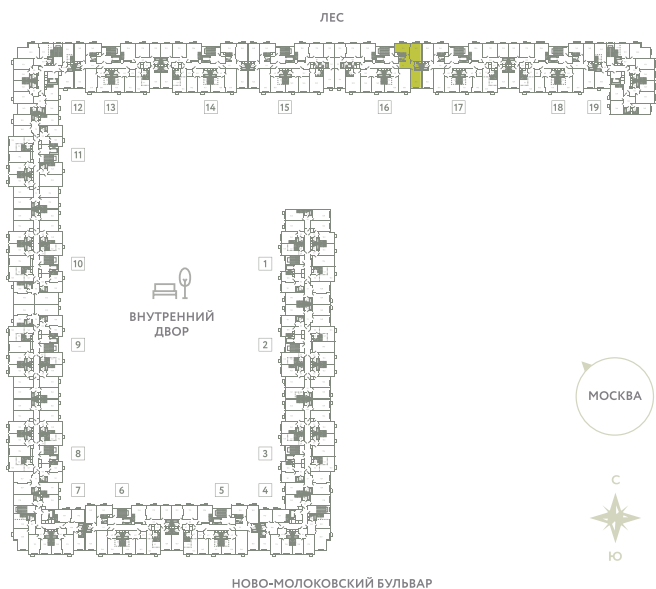

КВАРТИРА 766

КОРПУС 13

МО, Ленинский район, с.Молоково,
Ново-Молоковский бульвар

Срок сдачи	Сдан
Секция	16
Этаж	9
Номер на этаже	1
Количество комнат	2
Площадь, м ²	65.1
Отделка	Whitebox

СТОИМОСТЬ

~~12 925 000 ₺~~