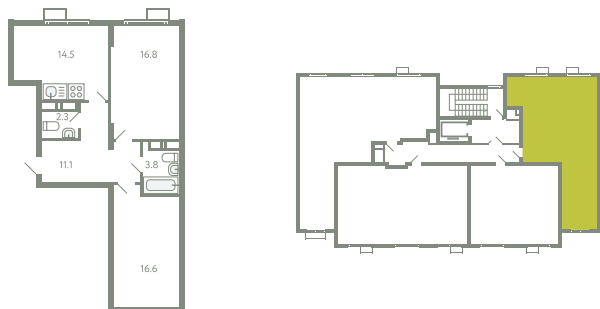

КВАРТИРА 766

КОРПУС 13

МО, Ленинский район, с.Молоково,
Ново-Молоковский бульвар

Срок сдачи	Сдан
Секция	16
Этаж	9
Номер на этаже	1
Количество комнат	2
Площадь, м ²	65.1
Отделка	Whitebox

СТОИМОСТЬ

~~12 925 000 ₺~~