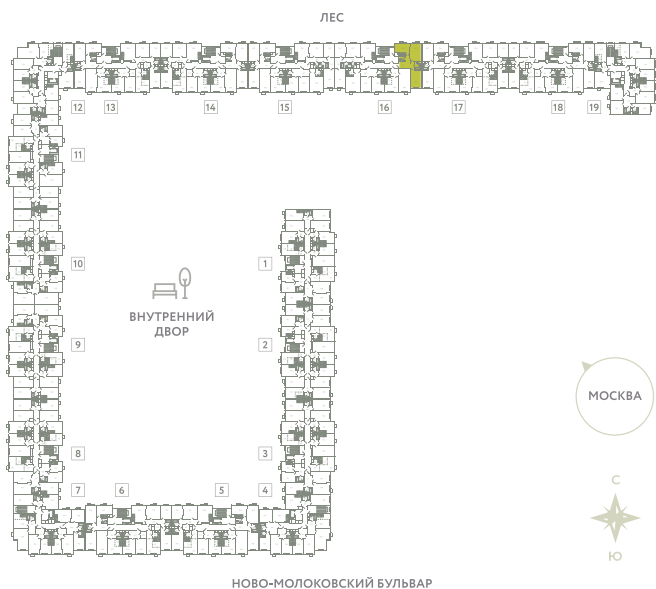

КВАРТИРА 766

КОРПУС 13

МО, Ленинский район, с.Молоково,
Ново-Молоковский бульвар

Срок сдачи	Сдан
Секция	16
Этаж	9
Номер на этаже	1
Количество комнат	2
Площадь, м ²	65.1
Отделка	Whitebox

СТОИМОСТЬ

~~12 925 000 ₹~~