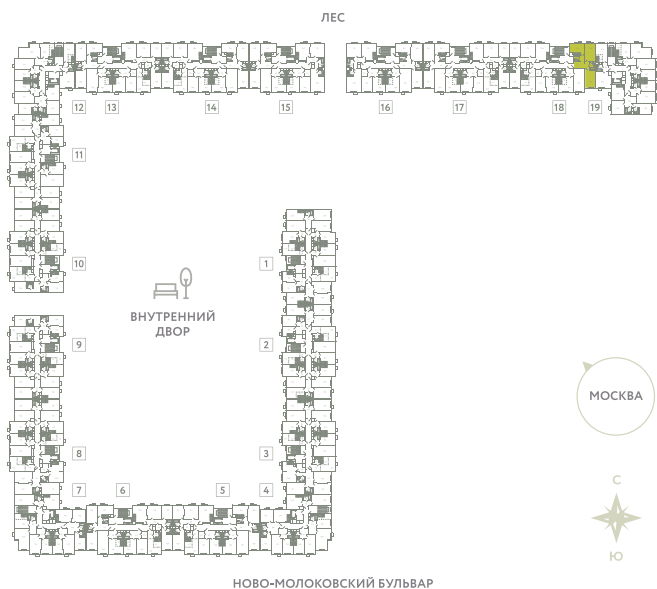

КВАРТИРА 815

КОРПУС 13

МО, Ленинский район, с.Молоково,
Ново-Молоковский бульвар

Срок сдачи	Сдан
Секция	18
Этаж	3
Номер на этаже	1
Количество комнат	2
Площадь, м ²	65.1
Отделка	Whitebox

СТОИМОСТЬ

~~12 068 000 ₺~~