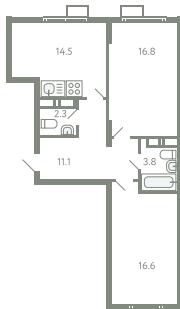

КВАРТИРА 815

КОРПУС 13

МО, Ленинский район, с.Молоково,
Ново-Молоковский бульвар

Срок сдачи IV квартал 2024

Секция 18

Этаж 3

Номер на этаже 1

Количество комнат 2

Площадь, м² 65.1

Отделка Whitebox

СТОИМОСТЬ

12 003 000 ₺

ОФИС ПРОДАЖ

Московская область, Ленинский район,
с. Молоково, ул. Василия Молокова

 55.564796, 37.854759