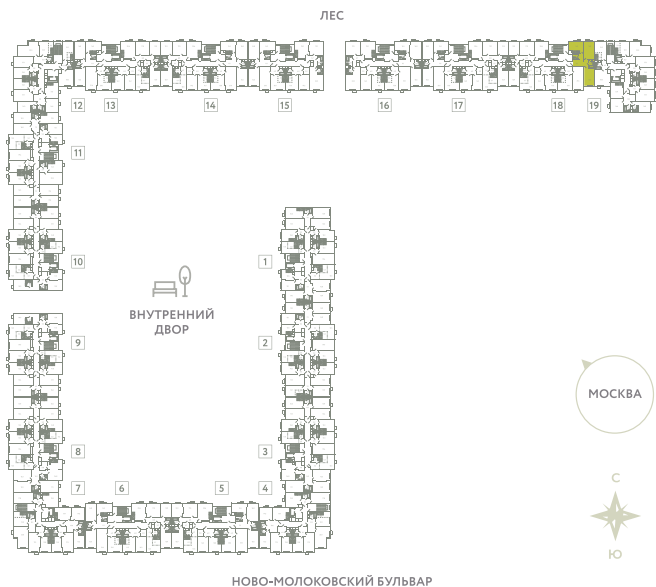

КВАРТИРА 815

КОРПУС 13

МО, Ленинский район, с.Молоково,
Ново-Молоковский бульвар

Срок сдачи IV квартал 2024

Секция 18

Этаж 3

Номер на этаже 1

Количество комнат 2

Площадь, м² 65.1

Отделка Whitebox

СТОИМОСТЬ

12 003 000 ₺

ОФИС ПРОДАЖ

Московская область, Ленинский район,
с. Молоково, ул. Василия Молокова

 55.564796, 37.854759