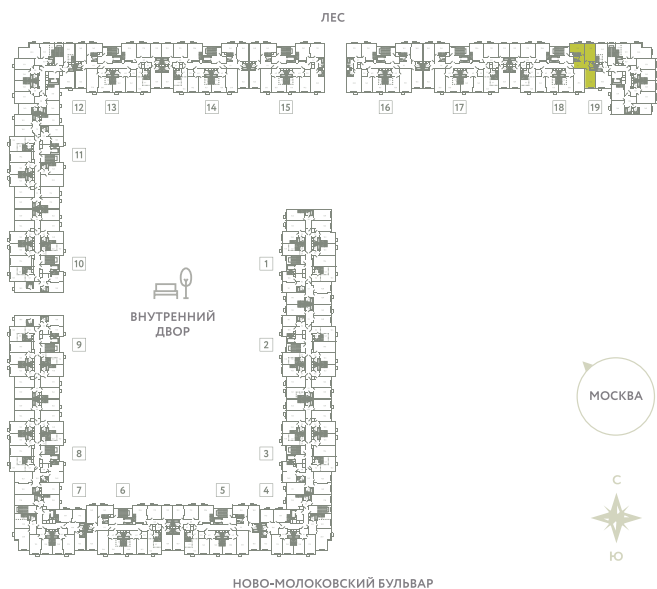

# КВАРТИРА 815

КОРПУС 13

МО, Ленинский район, с.Молоково,  
Ново-Молоковский бульвар

Срок сдачи	Сдан
Секция	18
Этаж	3
Номер на этаже	1
Количество комнат	2
Площадь, м <sup>2</sup>	65.1
Отделка	Whitebox

**СТОИМОСТЬ**