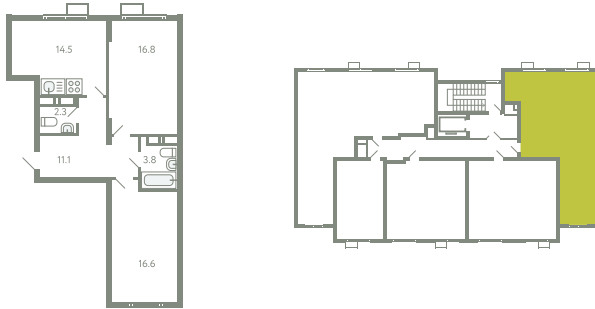

# КВАРТИРА 815

## КОРПУС 13

МО, Ленинский район, с.Молоково,  
Ново-Молоковский бульвар

|                         |                 |
|-------------------------|-----------------|
| Срок сдачи              | IV квартал 2024 |
| Секция                  | 18              |
| Этаж                    | 3               |
| Номер на этаже          | 1               |
| Количество комнат       | 2               |
| Площадь, м <sup>2</sup> | 65.1            |
| Отделка                 | Whitebox        |