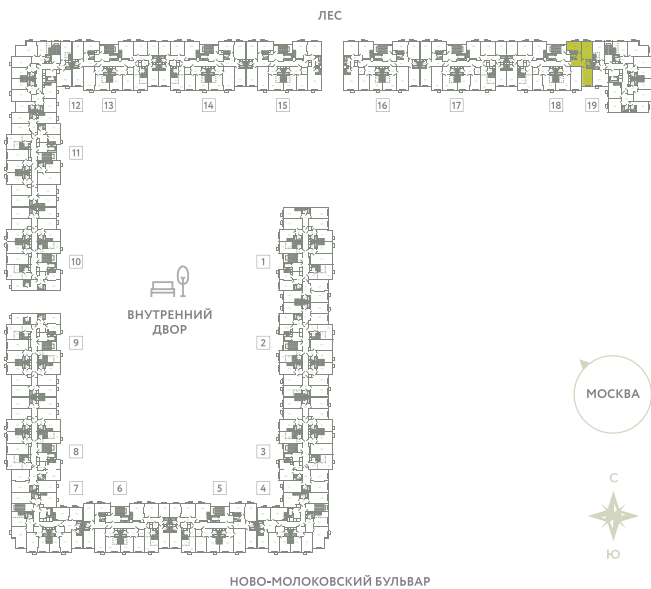

# КВАРТИРА 815

## КОРПУС 13

МО, Ленинский район, с.Молоково,  
Ново-Молоковский бульвар

|                         |                 |
|-------------------------|-----------------|
| Срок сдачи              | IV квартал 2024 |
| Секция                  | 18              |
| Этаж                    | 3               |
| Номер на этаже          | 1               |
| Количество комнат       | 2               |
| Площадь, м <sup>2</sup> | 65.1            |
| Отделка                 | Whitebox        |