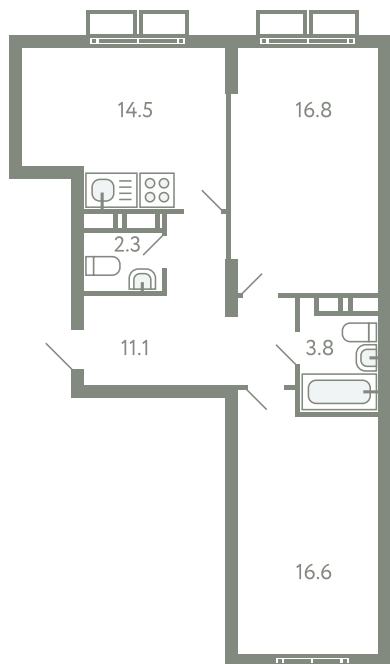

# КВАРТИРА 835

КОРПУС 13

МО, Ленинский район, с.Молоково,  
Ново-Молоковский бульвар

Срок сдачи	IV квартал 2024
Секция	18
Этаж	7
Номер на этаже	1
Количество комнат	2
Площадь, м <sup>2</sup>	65.1
Отделка	Есть

## СТОИМОСТЬ

~~10 234 000 ₹~~

**8 494 000 ₹**