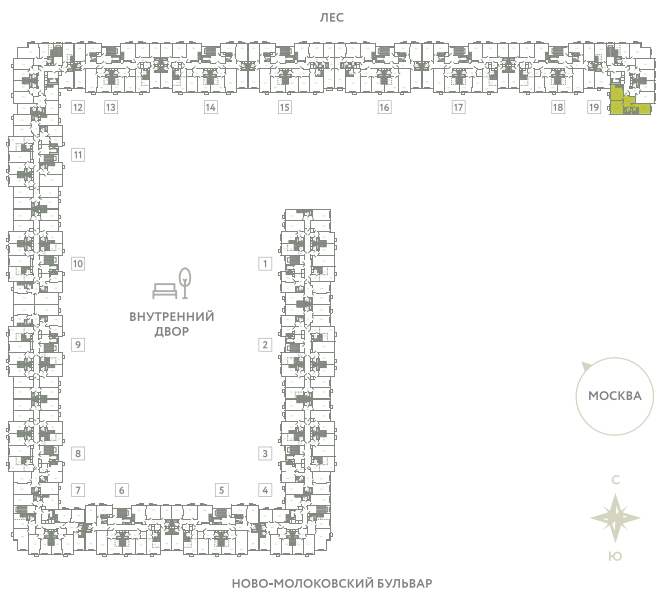

КВАРТИРА 869

КОРПУС 13

МО, Ленинский район, с.Молоково,
Ново-Молоковский бульвар

Срок сдачи	IV квартал 2024
Секция	19
Этаж	5
Номер на этаже	5
Количество комнат	2
Площадь, м ²	63.1
Отделка	Whitebox

СТОИМОСТЬ