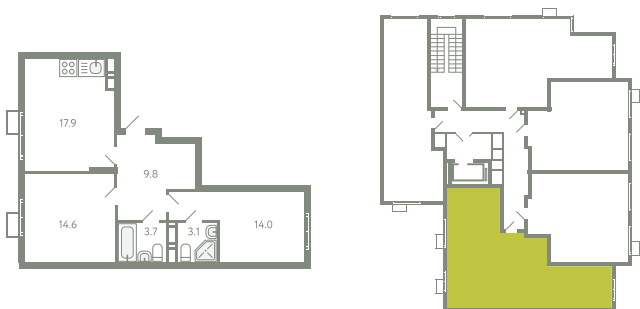

КВАРТИРА 869

КОРПУС 13

МО, Ленинский район, с.Молоково,
Ново-Молоковский бульвар

Срок сдачи	IV квартал 2024
Секция	19
Этаж	5
Номер на этаже	5
Количество комнат	2
Площадь, м ²	63.1
Отделка	Whitebox

СТОИМОСТЬ