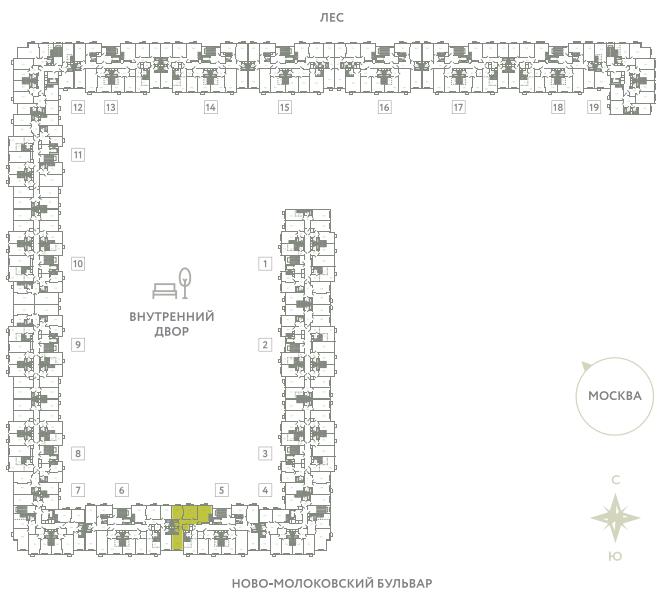

КВАРТИРА 252

КОРПУС 13

МО, Ленинский район, с.Молоково,
Ново-Молоковский бульвар

Срок сдачи	Сдан
Секция	5
Этаж	6
Номер на этаже	5
Количество комнат	3
Площадь, м ²	85.8
Отделка	Whitebox

СТОИМОСТЬ

0 ₪

ОФИС ПРОДАЖ

Московская область, Ленинский район,
с. Молоково, ул. Василия Молокова

 55.564796, 37.854759