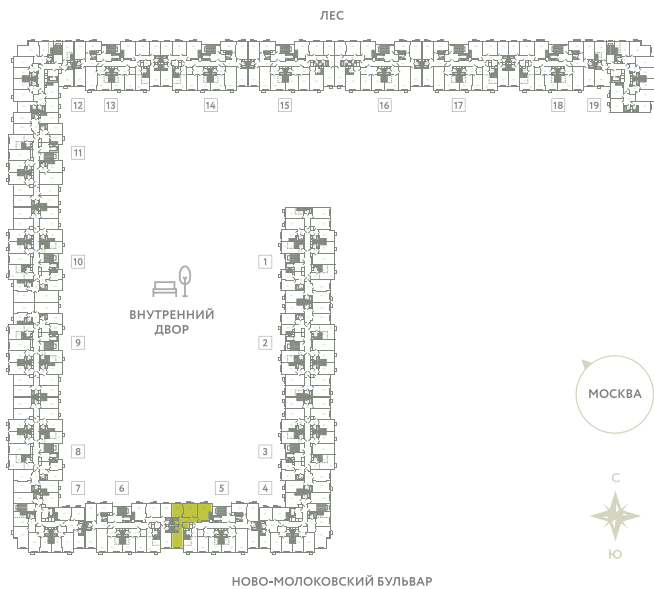

КВАРТИРА 252

КОРПУС 13

МО, Ленинский район, с.Молоково,
Ново-Молоковский бульвар

Срок сдачи	Сдан
Секция	5
Этаж	6
Номер на этаже	5
Количество комнат	3
Площадь, м ²	85.8
Отделка	Whitebox

СТОИМОСТЬ

~~14 966 000 ₹~~