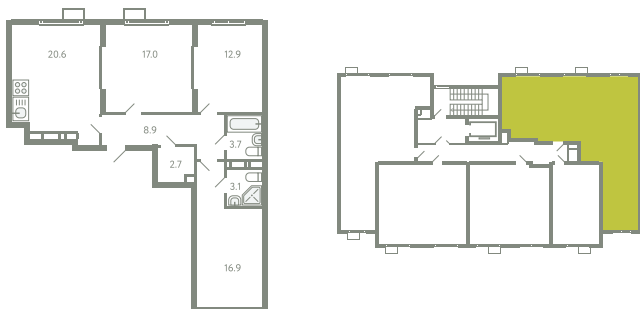

# КВАРТИРА 283

КОРПУС 13

МО, Ленинский район, с.Молоково,  
Ново-Молоковский бульвар

Срок сдачи IV квартал 2024

Секция 6

Этаж 5

Номер на этаже 1

Количество комнат 3

Площадь, м<sup>2</sup> 85.8

Отделка Whitebox

СТОИМОСТЬ

**14 802 000 ₹**