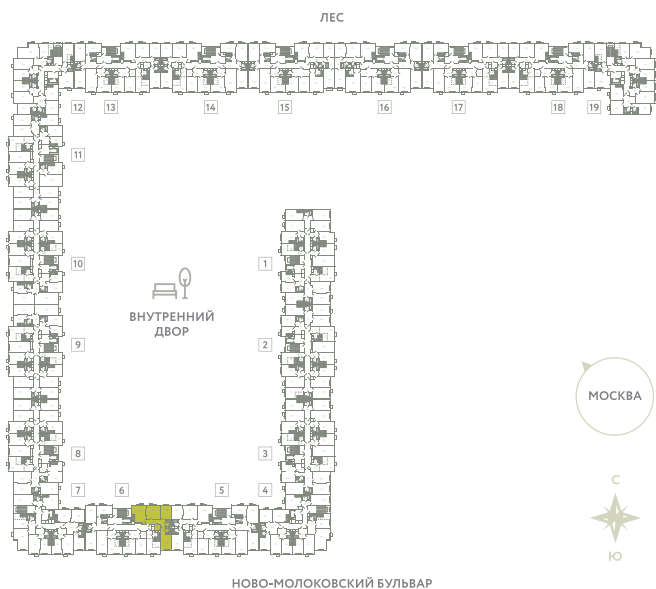

# КВАРТИРА 283

КОРПУС 13

МО, Ленинский район, с.Молоково,  
Ново-Молоковский бульвар

Срок сдачи IV квартал 2024

Секция 6

Этаж 5

Номер на этаже 1

Количество комнат 3

Площадь, м<sup>2</sup> 85.8

Отделка Whitebox

СТОИМОСТЬ

**14 802 000 ₹**