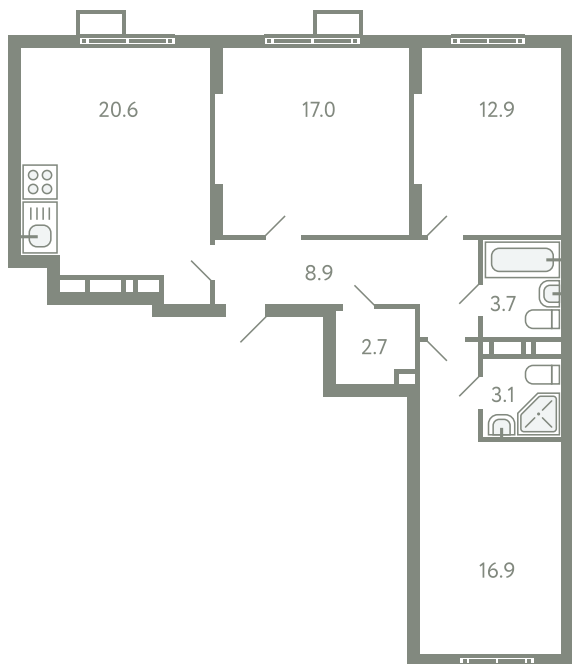

КВАРТИРА 298

КОРПУС 13

МО, Ленинский район, с.Молоково,
Ново-Молоковский бульвар

Срок сдачи	IV квартал 2024
Секция	6
Этаж	8
Номер на этаже	1
Количество комнат	3
Площадь, м ²	85.8
Отделка	Есть

СТОИМОСТЬ

~~12 234 000 ₹~~