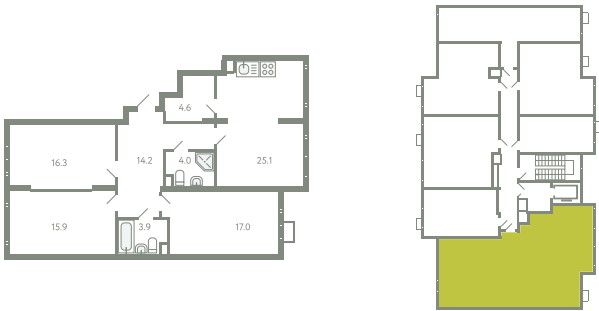

КВАРТИРА 348

КОРПУС 13

МО, Ленинский район, с.Молоково,
Ново-Молоковский бульвар

Срок сдачи	Сдан
Секция	8
Этаж	2
Номер на этаже	1
Количество комнат	3
Площадь, м ²	98.9
Отделка	С отделкой

СТОИМОСТЬ

~~18 606 000 ₹~~