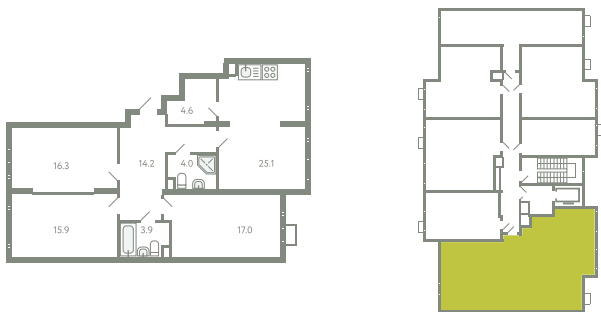

КВАРТИРА 348

КОРПУС 13

МО, Ленинский район, с.Молоково,
Ново-Молоковский бульвар

Срок сдачи	IV квартал 2024
Секция	8
Этаж	2
Номер на этаже	1
Количество комнат	3
Площадь, м ²	101
Отделка	С отделкой

СТОИМОСТЬ