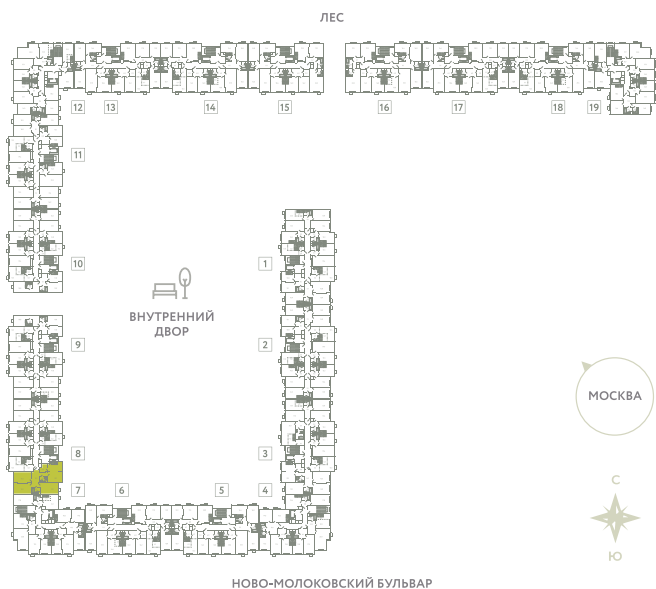

КВАРТИРА 348

КОРПУС 13

МО, Ленинский район, с.Молоково,
Ново-Молоковский бульвар

Срок сдачи	IV квартал 2024
Секция	8
Этаж	2
Номер на этаже	1
Количество комнат	3
Площадь, м ²	101
Отделка	С отделкой

СТОИМОСТЬ