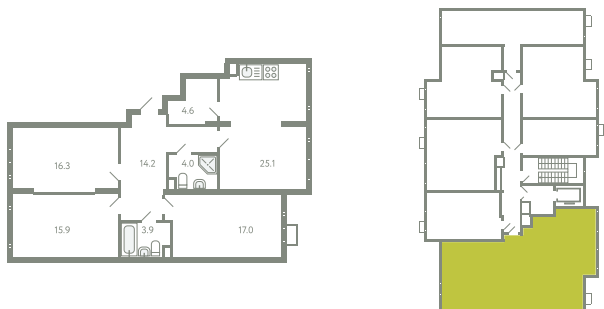

КВАРТИРА 348

КОРПУС 13

МО, Ленинский район, с.Молоково,
Ново-Молоковский бульвар

Срок сдачи	Сдан
Секция	8
Этаж	2
Номер на этаже	1
Количество комнат	3
Площадь, м ²	101
Отделка	С отделкой

СТОИМОСТЬ

18 898 000 ₺