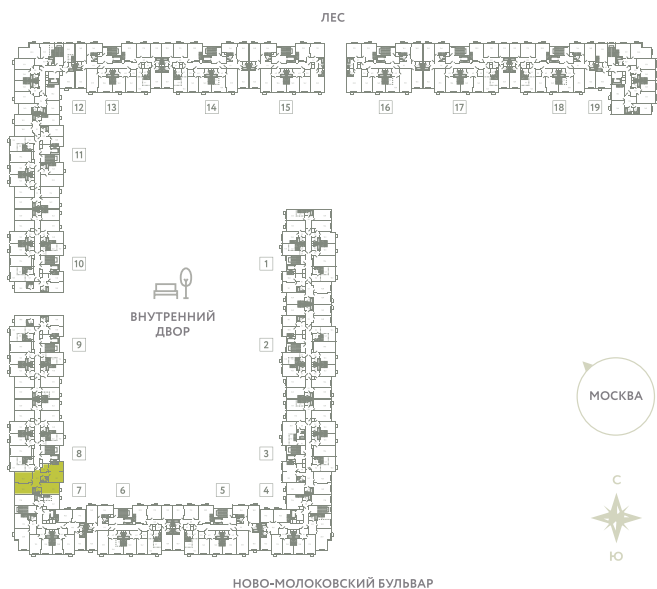

КВАРТИРА 348

КОРПУС 13

МО, Ленинский район, с.Молоково,
Ново-Молоковский бульвар

Срок сдачи	Сдан
Секция	8
Этаж	2
Номер на этаже	1
Количество комнат	3
Площадь, м ²	101
Отделка	С отделкой

СТОИМОСТЬ

18 898 000 ₺