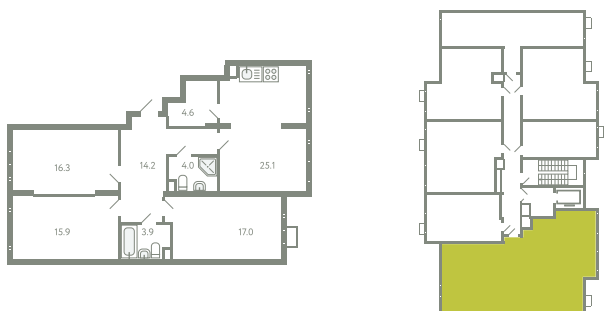

КВАРТИРА 348

КОРПУС 13

МО, Ленинский район, с.Молоково,
Ново-Молоковский бульвар

Срок сдачи	Сдан
Секция	8
Этаж	2
Номер на этаже	1
Количество комнат	3
Площадь, м ²	101
Отделка	С отделкой

СТОИМОСТЬ

18 898 000 ₺