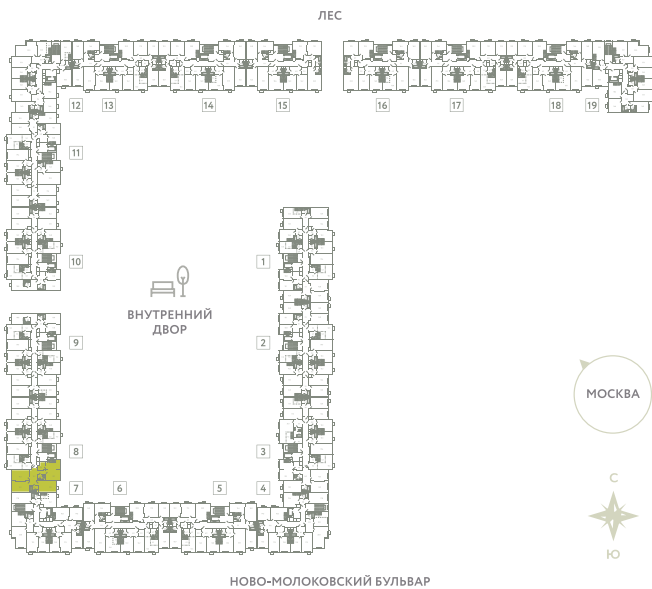

КВАРТИРА 348

КОРПУС 13

МО, Ленинский район, с.Молоково,
Ново-Молоковский бульвар

Срок сдачи	Сдан
Секция	8
Этаж	2
Номер на этаже	1
Количество комнат	3
Площадь, м ²	98.9
Отделка	С отделкой

СТОИМОСТЬ

~~18 606 000 ₹~~