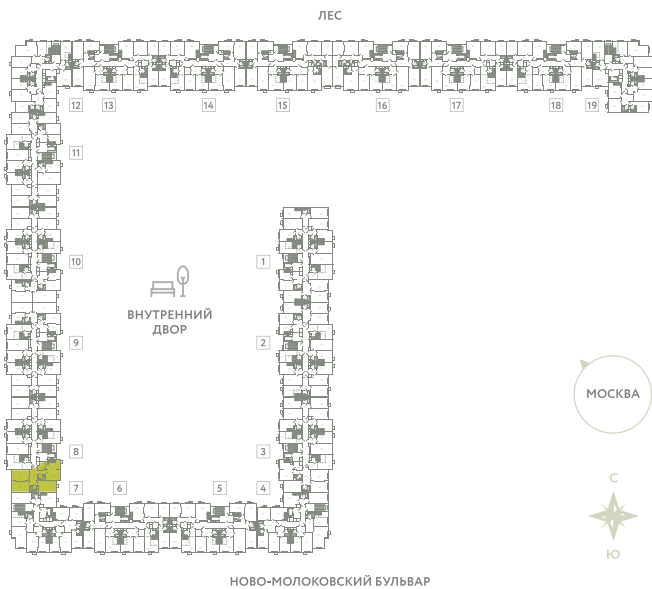

КВАРТИРА 369

КОРПУС 13

МО, Ленинский район, с.Молоково,
Ново-Молоковский бульвар

Срок сдачи	Сдан
Секция	8
Этаж	5
Номер на этаже	1
Количество комнат	3
Площадь, м ²	100.4
Отделка	Whitebox

СТОИМОСТЬ

~~17 876 000 ₺~~