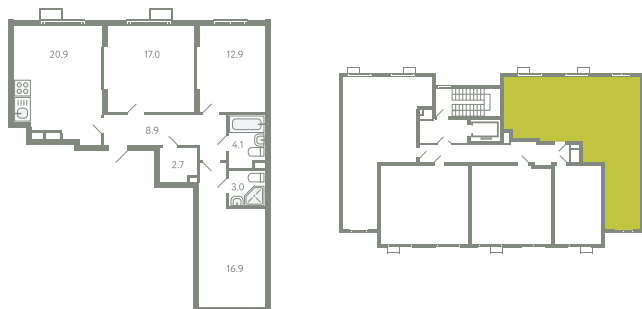

# КВАРТИРА 626

КОРПУС 13

МО, Ленинский район, с.Молоково,  
Ново-Молоковский бульвар

Срок сдачи	Сдан
Секция	13
Этаж	2
Номер на этаже	1
Количество комнат	3
Площадь, м <sup>2</sup>	86.4
Отделка	Whitebox

**СТОИМОСТЬ**