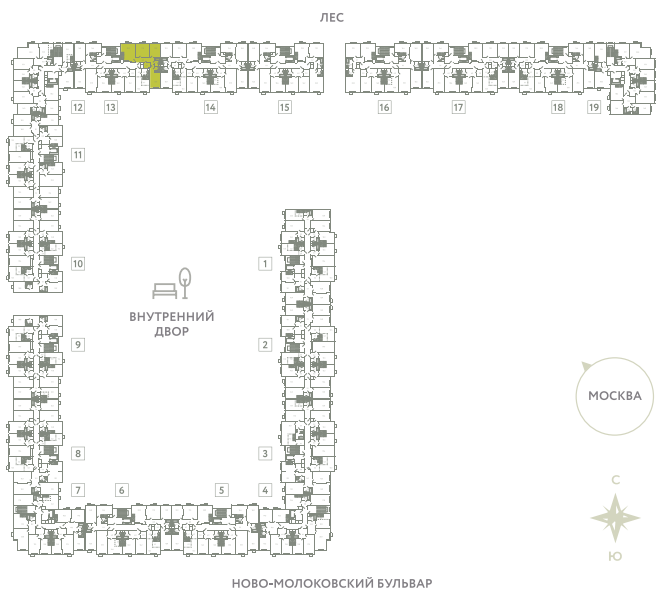

# КВАРТИРА 626

КОРПУС 13

МО, Ленинский район, с.Молоково,  
Ново-Молоковский бульвар

Срок сдачи	Сдан
Секция	13
Этаж	2
Номер на этаже	1
Количество комнат	3
Площадь, м <sup>2</sup>	86.4
Отделка	Whitebox

**СТОИМОСТЬ**