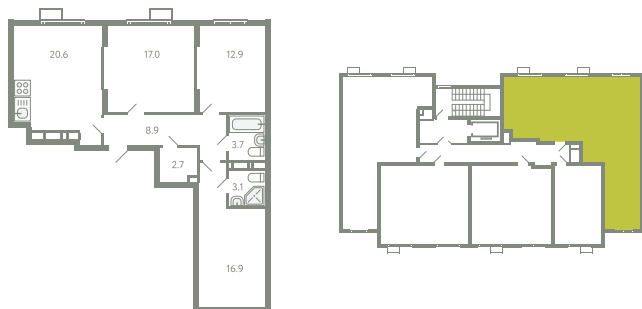

КВАРТИРА 646

КОРПУС 13

МО, Ленинский район, с.Молоково,
Ново-Молоковский бульвар

Срок сдачи	Сдан
Секция	13
Этаж	6
Номер на этаже	1
Количество комнат	3
Площадь, м ²	85.8
Отделка	Whitebox

СТОИМОСТЬ

0 ₺

ОФИС ПРОДАЖ