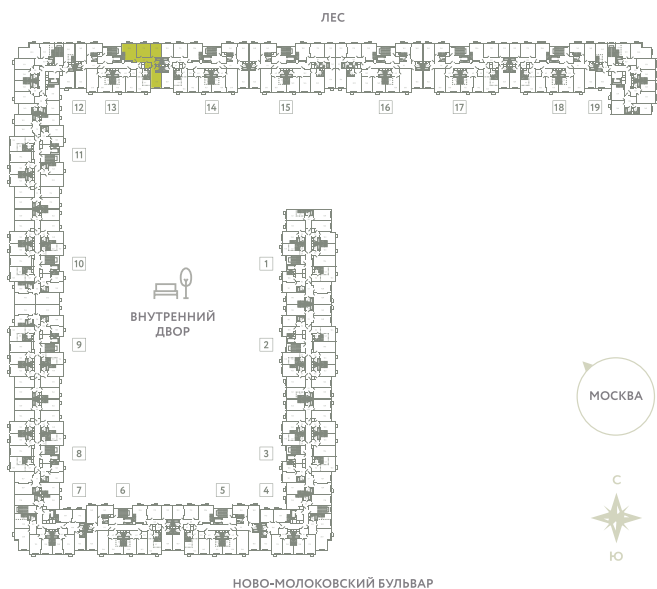

КВАРТИРА 646

КОРПУС 13

МО, Ленинский район, с.Молоково,
Ново-Молоковский бульвар

Срок сдачи	Сдан
Секция	13
Этаж	6
Номер на этаже	1
Количество комнат	3
Площадь, м ²	85.8
Отделка	Whitebox

СТОИМОСТЬ

0 ₺

ОФИС ПРОДАЖ

Московская область, Ленинский район,
с. Молоково, ул. Василия Молокова

 55.564796, 37.854759