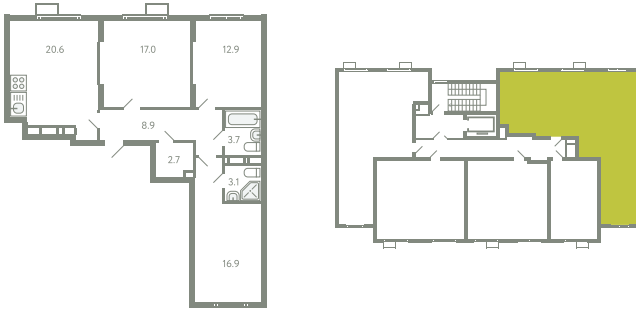

КВАРТИРА 651

КОРПУС 13

МО, Ленинский район, с.Молоково,
Ново-Молоковский бульвар

Срок сдачи	Сдан
Секция	13
Этаж	7
Номер на этаже	1
Количество комнат	3
Площадь, м ²	85.8
Отделка	Whitebox

СТОИМОСТЬ

0 ₺

ОФИС ПРОДАЖ