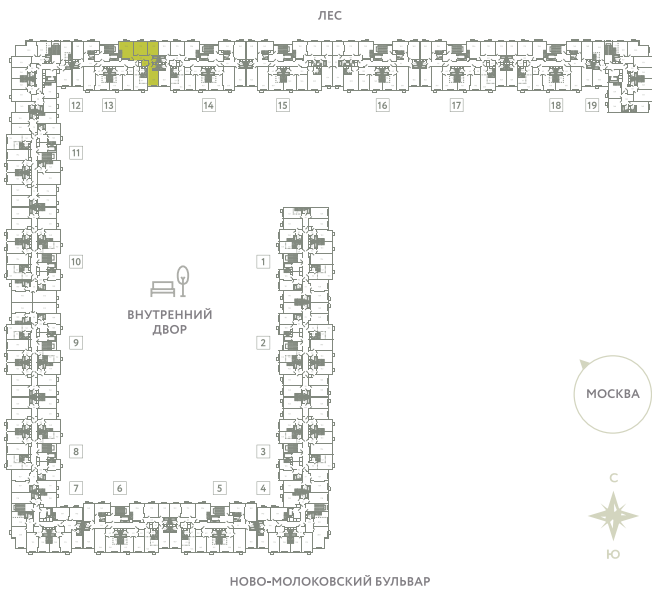

КВАРТИРА 651

КОРПУС 13

МО, Ленинский район, с.Молоково,
Ново-Молоковский бульвар

Срок сдачи	Сдан
Секция	13
Этаж	7
Номер на этаже	1
Количество комнат	3
Площадь, м ²	85.8
Отделка	Whitebox

СТОИМОСТЬ

0 ₺

ОФИС ПРОДАЖ

Московская область, Ленинский район,
с. Молоково, ул. Василия Молокова

 55.564796, 37.854759