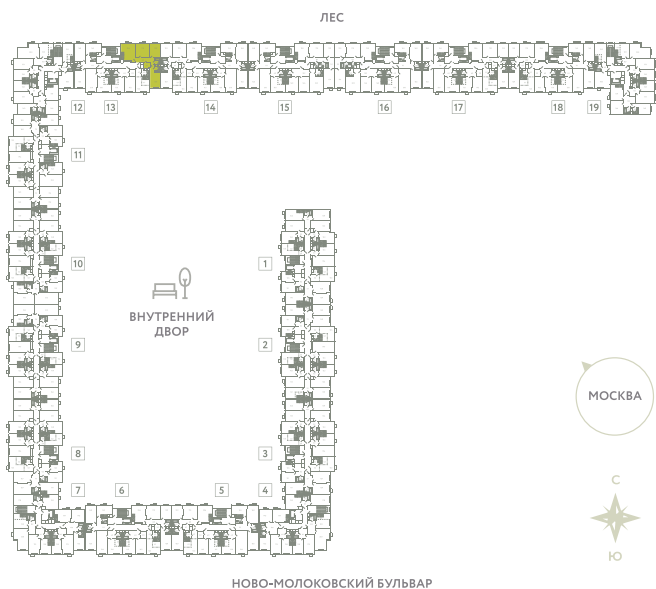

СТОИМОСТЬ

16 394 000 ₽

ОФИС ПРОДАЖ

Московская область, Ленинский район,
с. Молоково, ул. Василия Молокова

55.564796, 37.854759