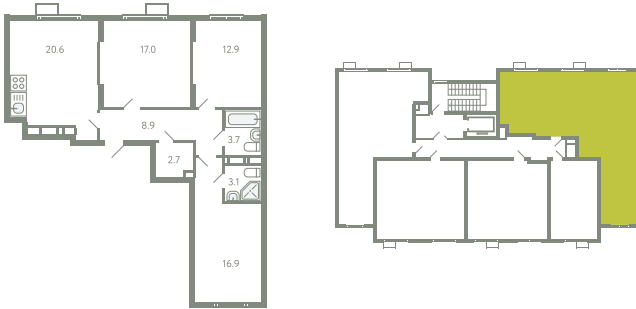

КВАРТИРА 661

КОРПУС 13

МО, Ленинский район, с.Молоково,
Ново-Молоковский бульвар

Срок сдачи	Сдан
Секция	13
Этаж	9
Номер на этаже	1
Количество комнат	3
Площадь, м ²	85.8
Отделка	С отделкой

СТОИМОСТЬ

16 480 000 ₽