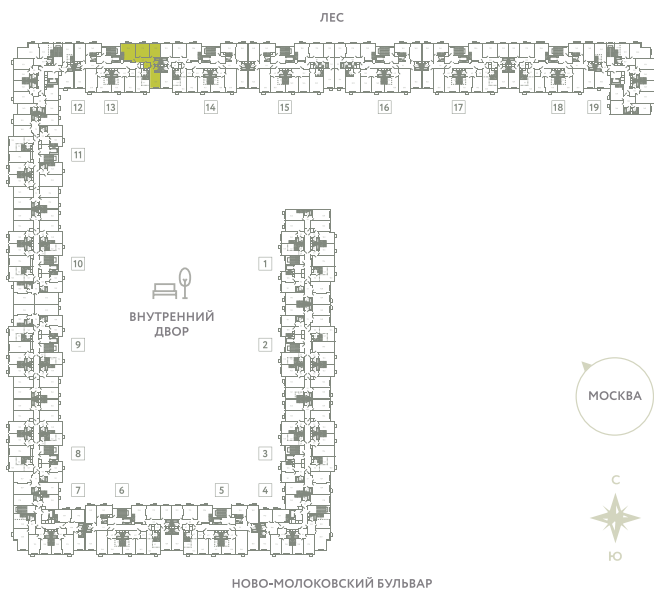

КВАРТИРА 661

КОРПУС 13

МО, Ленинский район, с.Молоково,
Ново-Молоковский бульвар

| | |
|-------------------------|------------|
| Срок сдачи | Сдан |
| Секция | 13 |
| Этаж | 9 |
| Номер на этаже | 1 |
| Количество комнат | 3 |
| Площадь, м ² | 85.8 |
| Отделка | С отделкой |