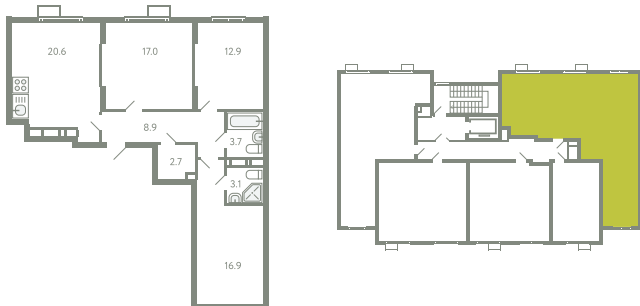

КВАРТИРА 661

КОРПУС 13

МО, Ленинский район, с.Молоково,
Ново-Молоковский бульвар

Срок сдачи IV квартал 2024

Секция 13

Этаж 9

Номер на этаже 1

Количество комнат 3