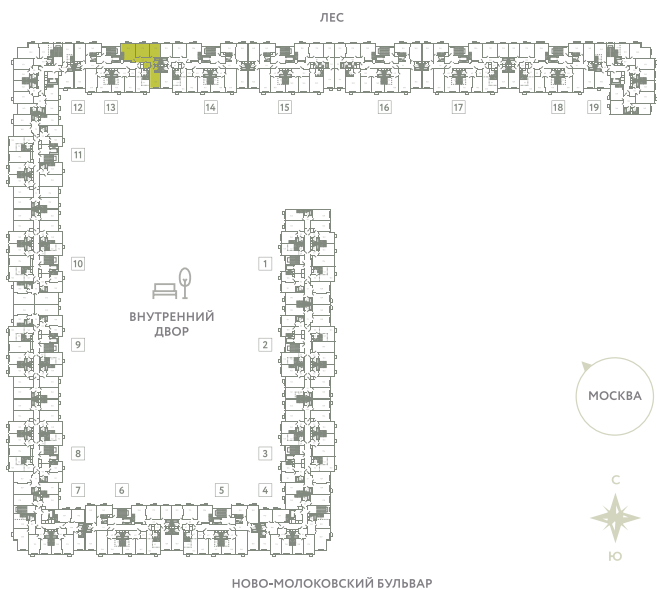

КВАРТИРА 661

КОРПУС 13

МО, Ленинский район, с.Молоково,
Ново-Молоковский бульвар

Срок сдачи IV квартал 2024

Секция 13

Этаж 9

Номер на этаже 1

Количество комнат 3

Площадь, м² 85.8

Отделка С отделкой

СТОИМОСТЬ

~~16 394 000 ₺~~

13 607 000 ₺

ОФИС ПРОДАЖ

Московская область, Ленинский район,
с. Молоково, ул. Василия Молокова

 55.564796, 37.854759