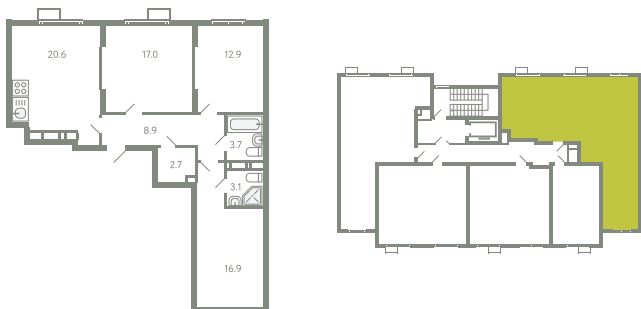

КВАРТИРА 661

КОРПУС 13

МО, Ленинский район, с.Молоково,
Ново-Молоковский бульвар

Срок сдачи IV квартал 2024

Секция 13

Этаж 9

Номер на этаже 1

Количество комнат 3

Площадь, м² 85.8

Отделка С отделкой

СТОИМОСТЬ

~~16 394 000 ₺~~

13 607 000 ₺

ОФИС ПРОДАЖ

Московская область, Ленинский район,
с. Молоково, ул. Василия Молокова

 55.564796, 37.854759