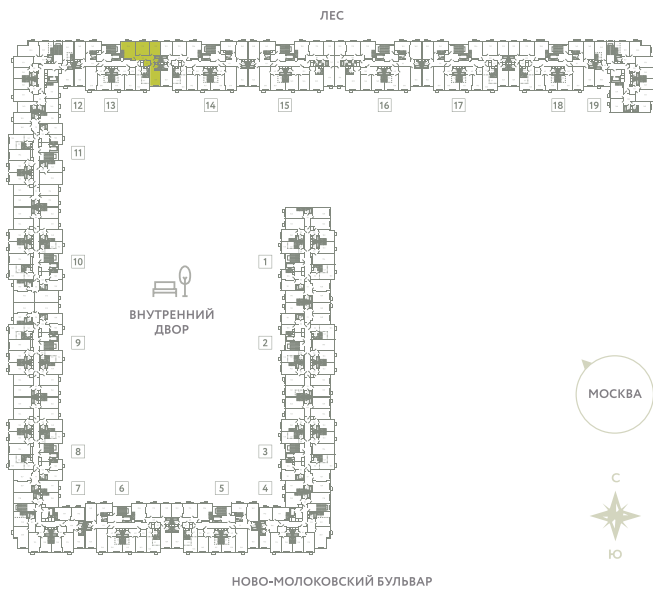

КВАРТИРА 661

КОРПУС 13

МО, Ленинский район, с.Молоково,
Ново-Молоковский бульвар

Срок сдачи	Сдан
Секция	13
Этаж	9
Номер на этаже	1
Количество комнат	3
Площадь, м ²	85.8
Отделка	С отделкой

СТОИМОСТЬ

16 480 000 ₽