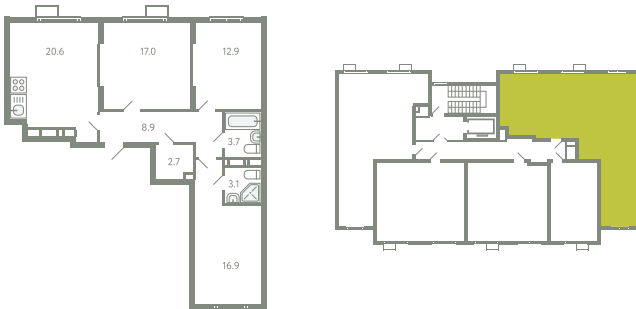

КВАРТИРА 661

КОРПУС 13

МО, Ленинский район, с.Молоково,
Ново-Молоковский бульвар

| | |
|-------------------------|------------|
| Срок сдачи | Сдан |
| Секция | 13 |
| Этаж | 9 |
| Номер на этаже | 1 |
| Количество комнат | 3 |
| Площадь, м ² | 85.8 |
| Отделка | С отделкой |