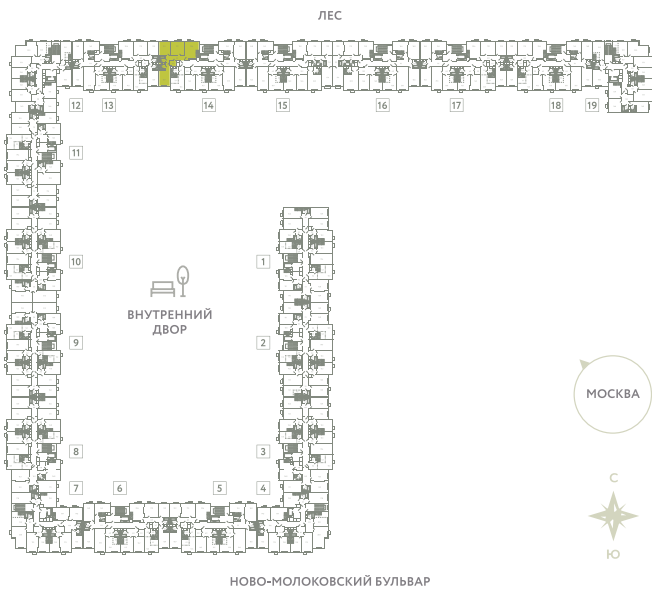

КВАРТИРА 685

КОРПУС 13

МО, Ленинский район, с.Молоково,
Ново-Молоковский бульвар

Срок сдачи	Сдан
Секция	14
Этаж	5
Номер на этаже	5
Количество комнат	3
Площадь, м ²	85.8
Отделка	Whitebox

СТОИМОСТЬ

0 ₺

ОФИС ПРОДАЖ

Московская область, Ленинский район,
с. Молоково, ул. Василия Молокова

 55.564796, 37.854759