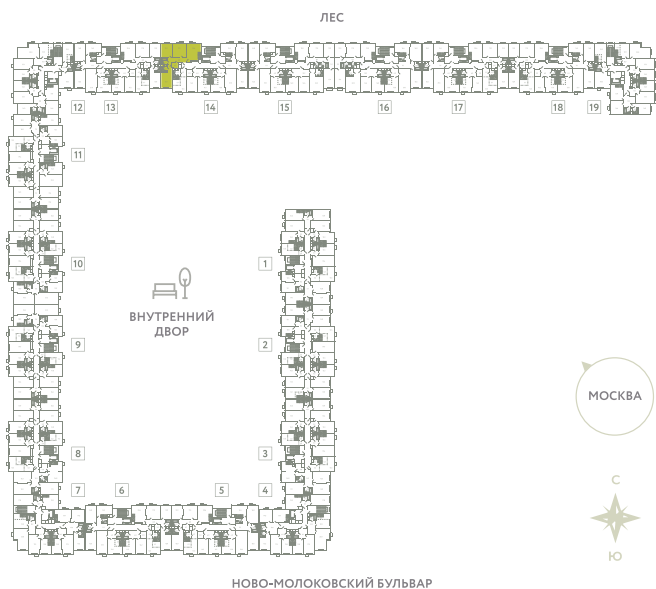

КВАРТИРА 685

КОРПУС 13

МО, Ленинский район, с.Молоково,
Ново-Молоковский бульвар

Срок сдачи	IV квартал 2024
Секция	14
Этаж	5
Номер на этаже	5
Количество комнат	3
Площадь, м ²	85.8
Отделка	Whitebox

СТОИМОСТЬ