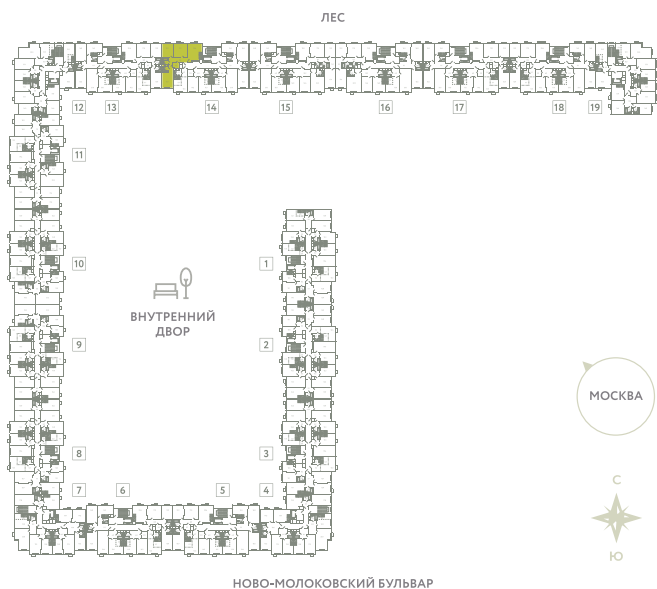

КВАРТИРА 695

КОРПУС 13

МО, Ленинский район, с.Молоково,
Ново-Молоковский бульвар

Срок сдачи	Сдан
Секция	14
Этаж	7
Номер на этаже	5
Количество комнат	3
Площадь, м ²	85.8
Отделка	Whitebox

СТОИМОСТЬ

~~14 817 000 ₺~~