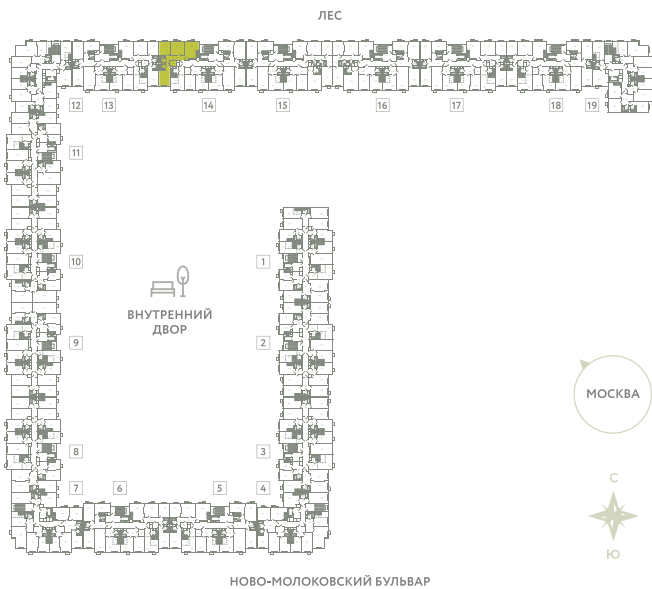

КВАРТИРА 695

КОРПУС 13

МО, Ленинский район, с.Молоково,
Ново-Молоковский бульвар

Срок сдачи	Сдан
Секция	14
Этаж	7
Номер на этаже	5
Количество комнат	3
Площадь, м ²	85.8
Отделка	Whitebox

СТОИМОСТЬ

~~14 817 000 ₺~~