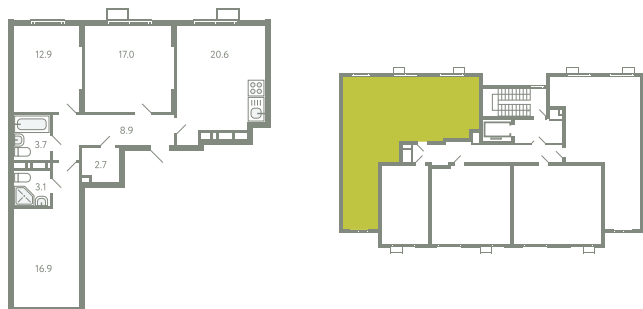

КВАРТИРА 695

КОРПУС 13

МО, Ленинский район, с.Молоково,
Ново-Молоковский бульвар

Срок сдачи	Сдан
Секция	14
Этаж	7
Номер на этаже	5
Количество комнат	3
Площадь, м ²	85.8
Отделка	Whitebox

СТОИМОСТЬ

~~14 817 000 ₺~~