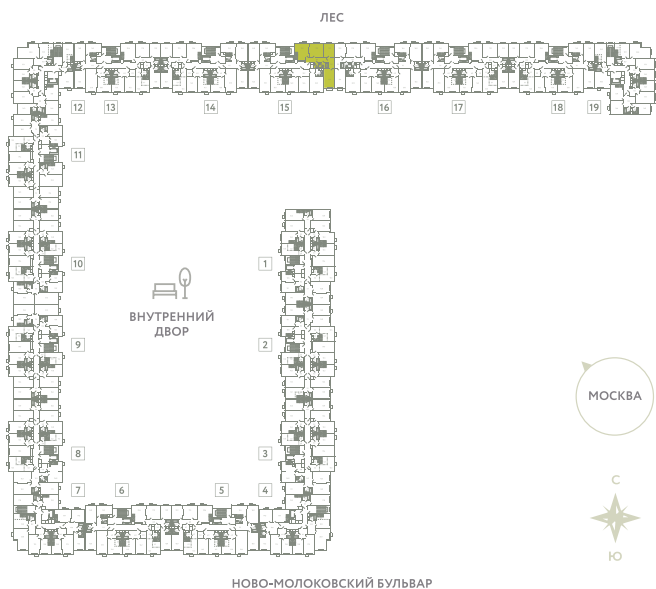

КВАРТИРА 718

КОРПУС 13

МО, Ленинский район, с.Молоково,
Ново-Молоковский бульвар

| | |
|-------------------------|----------|
| Срок сдачи | Сдан |
| Секция | 15 |
| Этаж | 5 |
| Номер на этаже | 1 |
| Количество комнат | 3 |
| Площадь, м ² | 88 |
| Отделка | Whitebox |