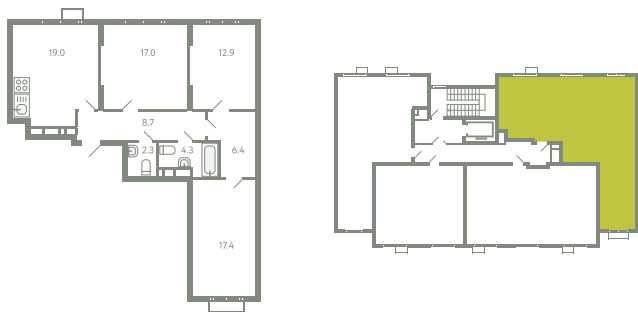

КВАРТИРА 718

КОРПУС 13

МО, Ленинский район, с.Молоково,
Ново-Молоковский бульвар

| | |
|-------------------------|----------|
| Срок сдачи | Сдан |
| Секция | 15 |
| Этаж | 5 |
| Номер на этаже | 1 |
| Количество комнат | 3 |
| Площадь, м ² | 88 |
| Отделка | Whitebox |