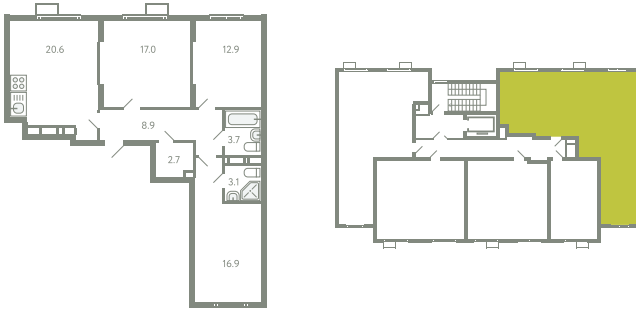

## КОРПУС 13

МО, Ленинский район, с.Молоково,  
Ново-Молоковский бульвар

Срок сдачи	Сдан
Секция	17
Этаж	8
Номер на этаже	1
Количество комнат	3
Площадь, м <sup>2</sup>	85.8
Отделка	Whitebox

**СТОИМОСТЬ**

~~14 903 000 ₹~~