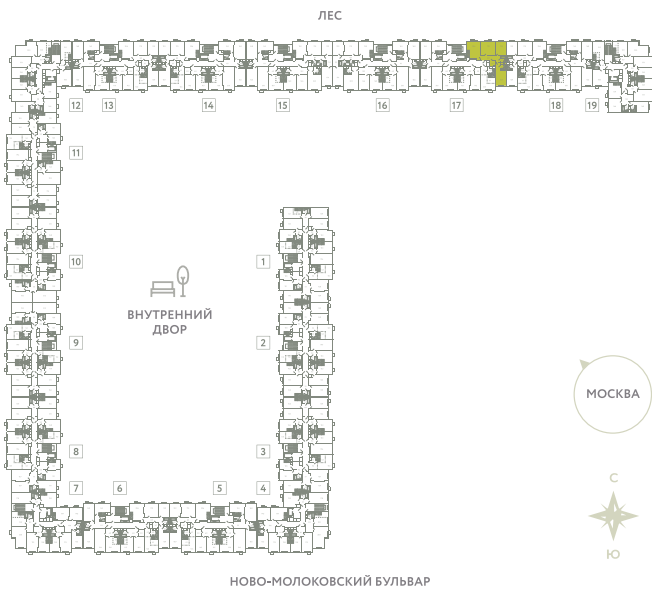

КВАРТИРА 800

КОРПУС 13

МО, Ленинский район, с.Молоково,
Ново-Молоковский бульвар

Срок сдачи	Сдан
Секция	17
Этаж	8
Номер на этаже	1
Количество комнат	3
Площадь, м ²	85.8
Отделка	Whitebox

СТОИМОСТЬ

~~14 903 000 ₺~~