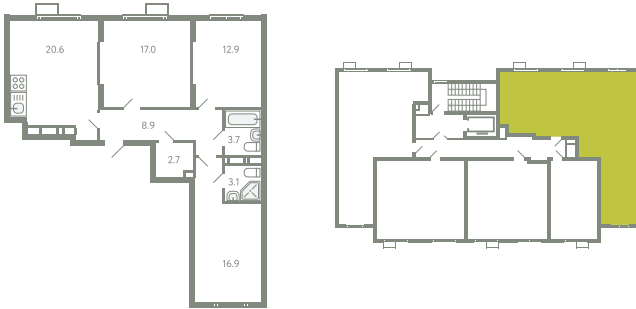

КВАРТИРА 800

КОРПУС 13

МО, Ленинский район, с.Молоково,
Ново-Молоковский бульвар

Срок сдачи	Сдан
Секция	17
Этаж	8
Номер на этаже	1
Количество комнат	3
Площадь, м ²	85.8
Отделка	Whitebox

СТОИМОСТЬ

~~14 903 000 ₺~~