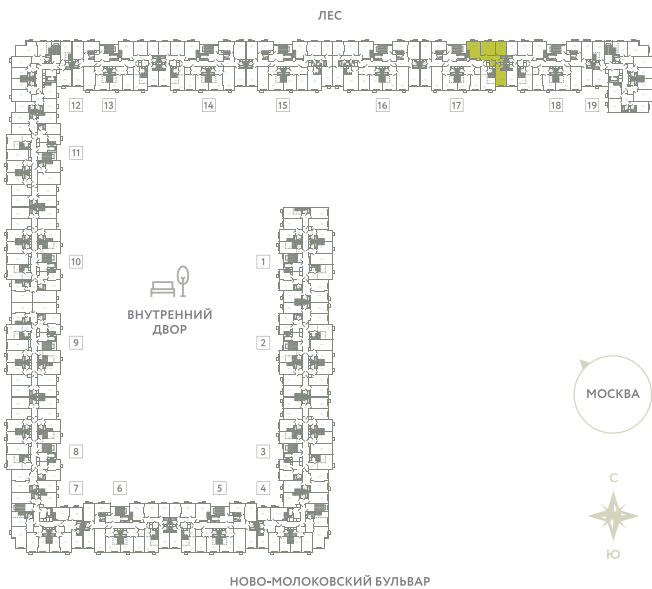

# КВАРТИРА 800

## КОРПУС 13

МО, Ленинский район, с.Молоково,  
Ново-Молоковский бульвар

Срок сдачи	Сдан
Секция	17
Этаж	8
Номер на этаже	1
Количество комнат	3
Площадь, м <sup>2</sup>	85.8
Отделка	Whitebox

**СТОИМОСТЬ**

~~14 903 000 ₹~~