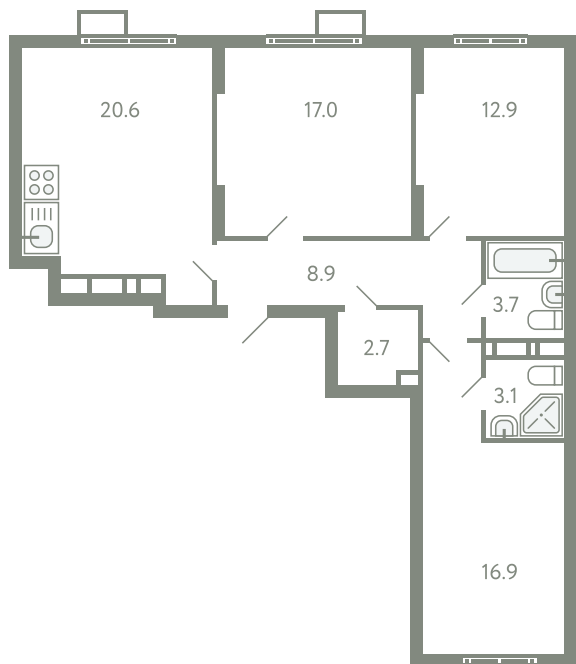

КВАРТИРА 805

КОРПУС 13

МО, Ленинский район, с.Молоково,
Ново-Молоковский бульвар

Срок сдачи	IV квартал 2024
Секция	17
Этаж	9
Номер на этаже	1
Количество комнат	3
Площадь, м ²	85.8
Отделка	Есть

СТОИМОСТЬ

12 357 000 ₺