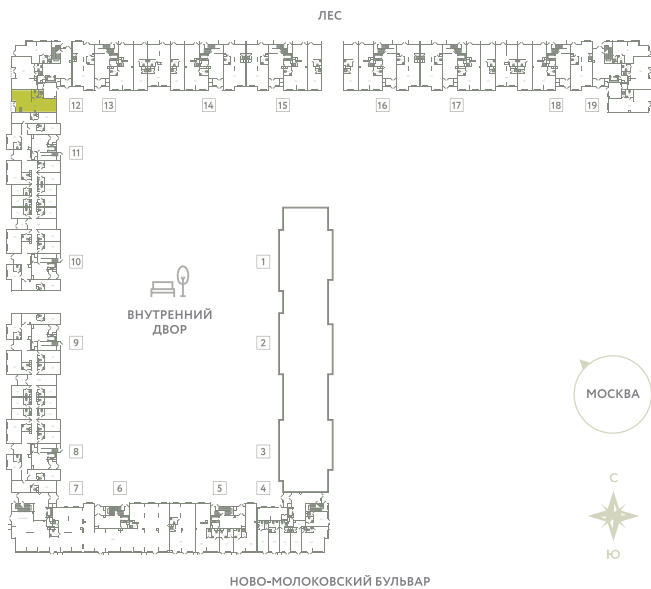

СТОИМОСТЬ

9 996 000 ₺

ОФИС ПРОДАЖ

Московская область, Ленинский район,
с. Молоково, ул. Василия Молокова

55.564796, 37.854759