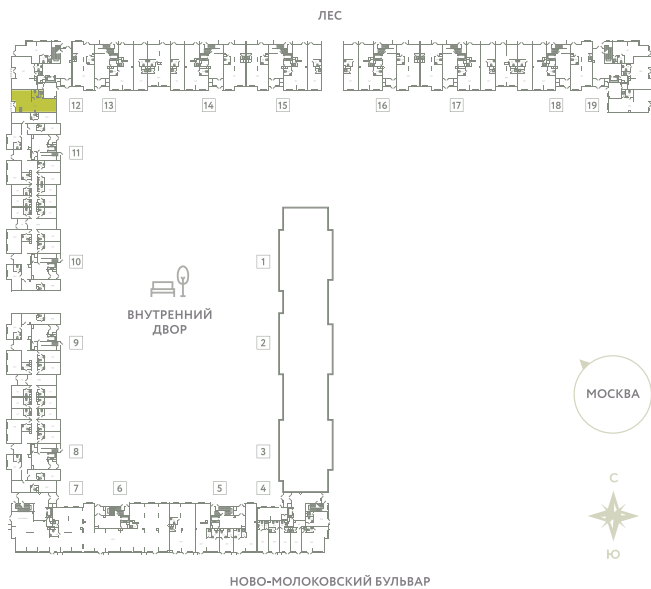

СТОИМОСТЬ

0 Р

ОФИС ПРОДАЖ

Московская область, Ленинский район,
с. Молоково, ул. Василия Молокова

55.564796, 37.854759