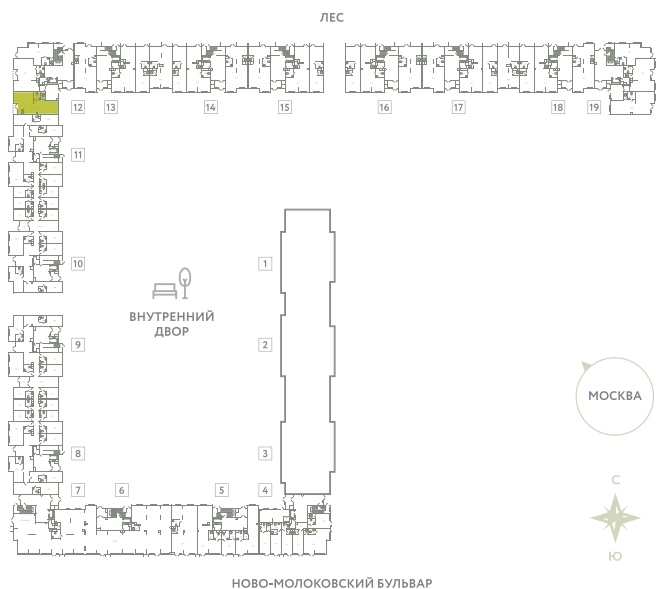

НОМЕ-ОФИС 16

КОРПУС 13

МО, Ленинский район, с.Молоково,
Ново-Молоковский бульвар

Срок сдачи	IV квартал 2024
Секция	12
Этаж	1
Количество комнат	СТ
Площадь, м ²	68.1
Отделка	С отделкой

СТОИМОСТЬ

9 996 000 ₺

ОФИС ПРОДАЖ