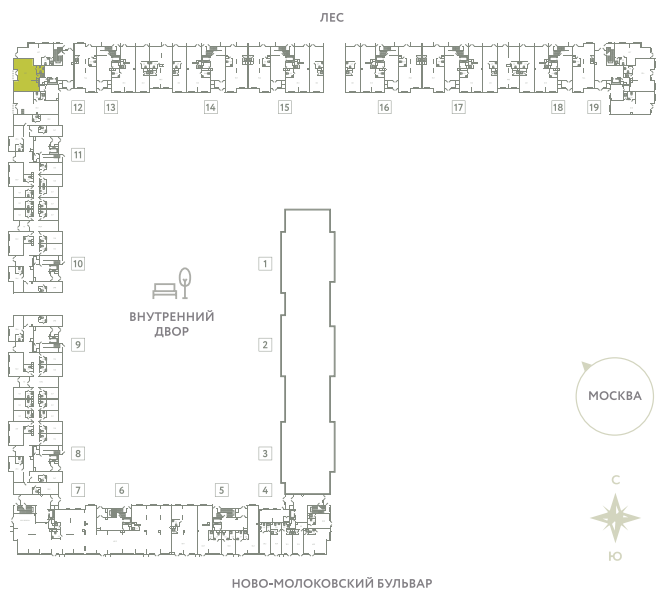

ПОМЕЩЕНИЕ 17

КОРПУС 13

МО, Ленинский район, с.Молоково,
Ново-Молоковский бульвар

Срок сдачи	Сдан
Секция	12
Этаж	1
Количество комнат	СТ
Площадь, м ²	66.9
Отделка	Нет

СТОИМОСТЬ

10 467 000 ₽

ОФИС ПРОДАЖ

Московская область, Ленинский район,
с. Молоково, ул. Василия Молокова