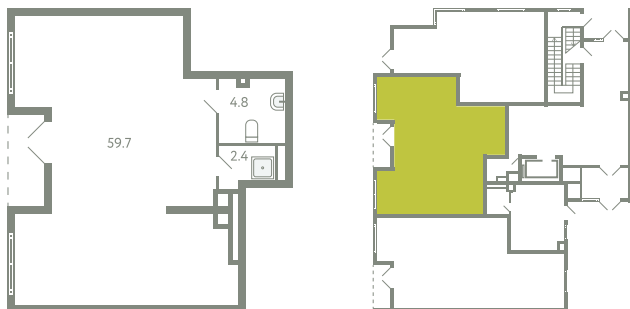

ПОМЕЩЕНИЕ 17

КОРПУС 13

МО, Ленинский район, с.Молоково,
Ново-Молоковский бульвар

Срок сдачи	Сдан
Секция	12
Этаж	1
Количество комнат	СТ
Площадь, м ²	66.9
Отделка	Нет

СТОИМОСТЬ

11 902 000 ₽

ОФИС ПРОДАЖ

Московская область, Ленинский район,
с. Молоково, ул. Василия Молокова