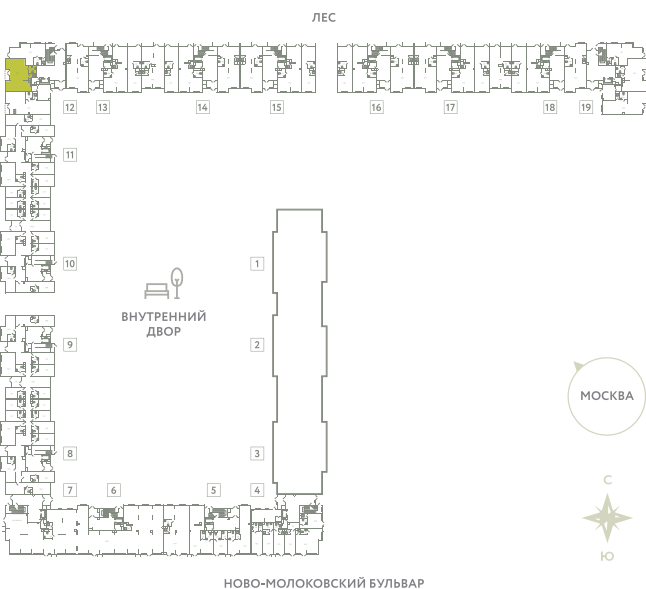

ПОМЕЩЕНИЕ 17

КОРПУС 13

МО, Ленинский район, с.Молоково,
Ново-Молоковский бульвар

Срок сдачи	Сдан
Секция	12
Этаж	1
Количество комнат	СТ
Площадь, м ²	66.9
Отделка	Нет

СТОИМОСТЬ

11 902 000 ₽

ОФИС ПРОДАЖ

Московская область, Ленинский район,
с. Молоково, ул. Василия Молокова