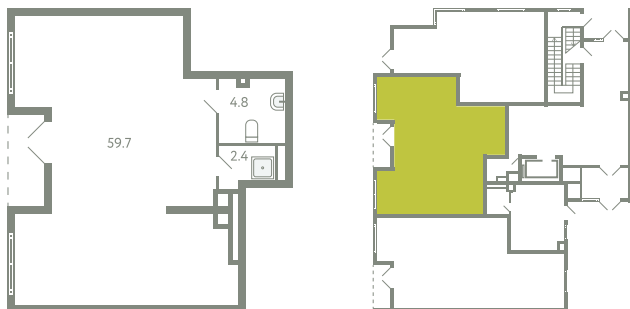

ПОМЕЩЕНИЕ 17

КОРПУС 13

МО, Ленинский район, с.Молоково,
Ново-Молоковский бульвар

Срок сдачи	Сдан
Секция	12
Этаж	1
Количество комнат	СТ
Площадь, м ²	66.9
Отделка	Нет

СТОИМОСТЬ

10 467 000 ₽

ОФИС ПРОДАЖ

Московская область, Ленинский район,
с. Молоково, ул. Василия Молокова