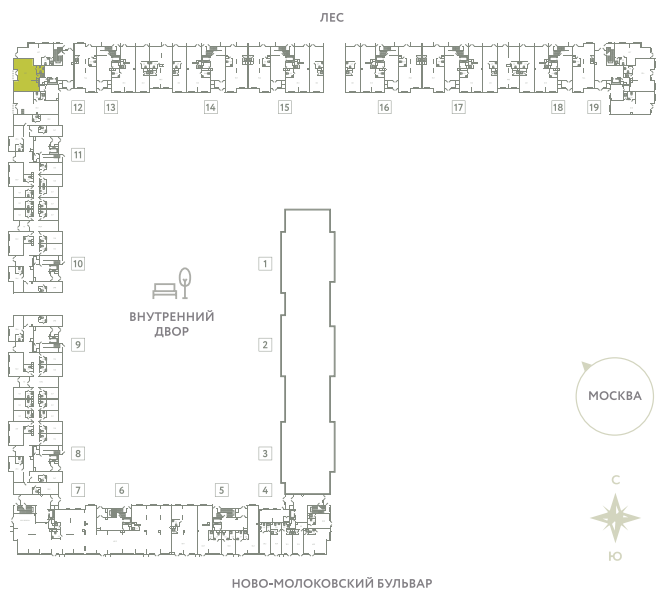

ПОМЕЩЕНИЕ 17

КОРПУС 13

МО, Ленинский район, с.Молоково,
Ново-Молоковский бульвар

Срок сдачи	Сдан
Секция	12
Этаж	1
Количество комнат	СТ
Площадь, м ²	66.9
Отделка	Нет

СТОИМОСТЬ

11 902 000 ₽

ОФИС ПРОДАЖ

Московская область, Ленинский район,
с. Молоково, ул. Василия Молокова