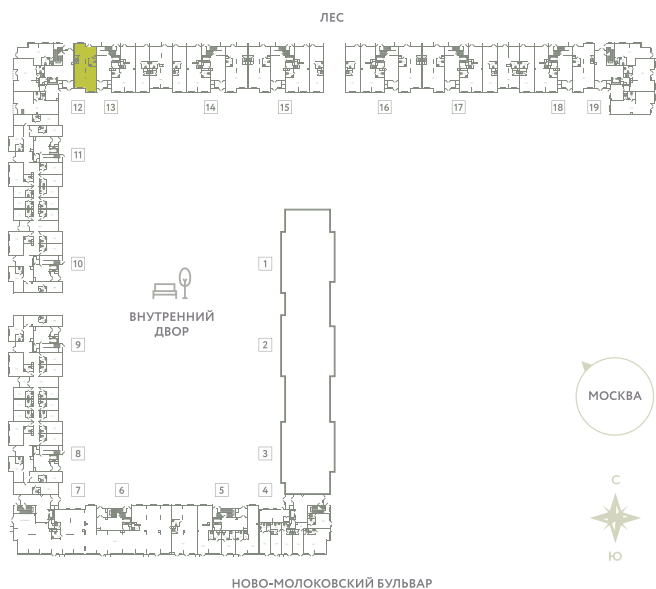

ПОМЕЩЕНИЕ 19

КОРПУС 13

МО, Ленинский район, с.Молоково,
Ново-Молоковский бульвар

Срок сдачи Сдан

Секция 13

Этаж 1

Количество комнат СТ

Площадь, м² 81.3