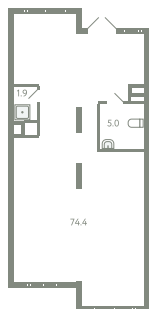

ПОМЕЩЕНИЕ 19

КОРПУС 13

МО, Ленинский район, с.Молоково,
Ново-Молоковский бульвар

Срок сдачи	Сдан
Секция	13
Этаж	1
Количество комнат	СТ
Площадь, м²	81.3
Отделка	Нет

СТОИМОСТЬ

13 894 000 ₺

ОФИС ПРОДАЖ

Московская область, Ленинский район,
с. Молоково, ул. Василия Молокова