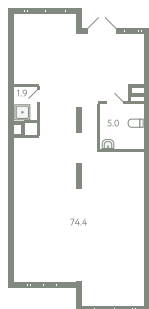

ПОМЕЩЕНИЕ 19

КОРПУС 13

МО, Ленинский район, с.Молоково,
Ново-Молоковский бульвар

Срок сдачи Сдан

Секция 13

Этаж 1

Количество комнат СТ

Площадь, м² 81.3