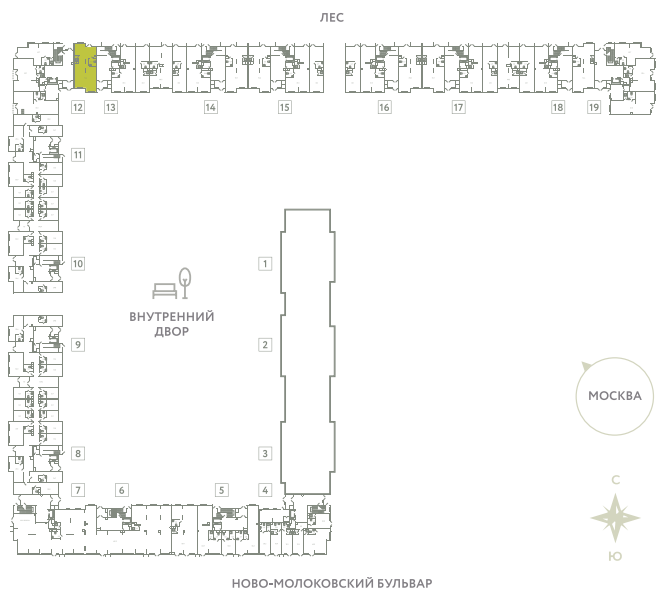

ПОМЕЩЕНИЕ 19

КОРПУС 13

МО, Ленинский район, с.Молоково,
Ново-Молоковский бульвар

Срок сдачи	Сдан
Секция	13
Этаж	1
Количество комнат	СТ
Площадь, м²	81.3
Отделка	Нет

СТОИМОСТЬ

13 894 000 ₺

ОФИС ПРОДАЖ

Московская область, Ленинский район,
с. Молоково, ул. Василия Молокова