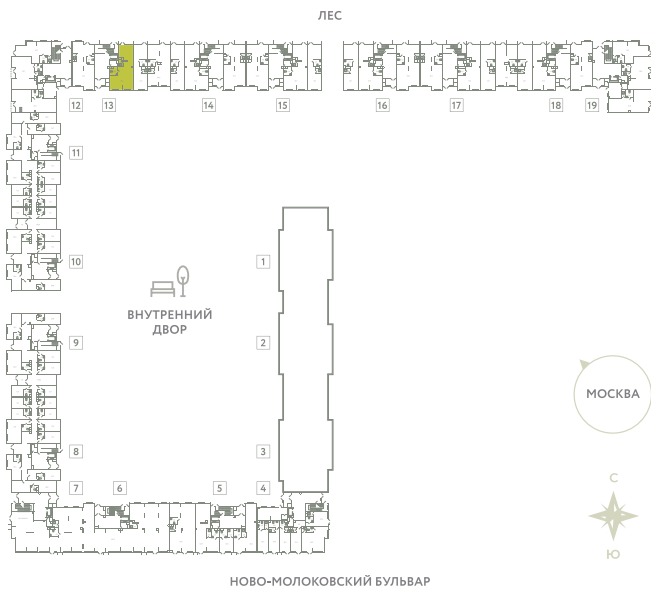

ПОМЕЩЕНИЕ 20

КОРПУС 13

МО, Ленинский район, с.Молоково,
Ново-Молоковский бульвар

Срок сдачи	Сдан
Секция	14
Этаж	1
Количество комнат	СТ
Площадь, м ²	69.1
Отделка	Нет

СТОИМОСТЬ

12 177 000 ₺

ОФИС ПРОДАЖ

Московская область, Ленинский район,
с. Молоково, ул. Василия Молокова

 55.564796, 37.854759