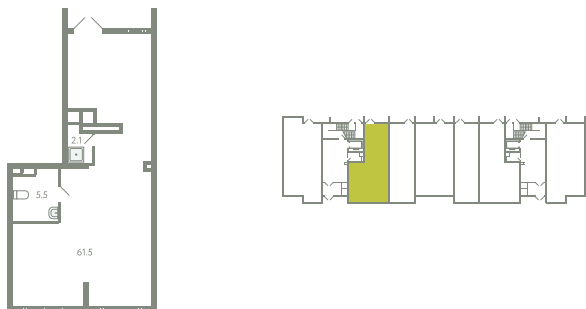

# ПОМЕЩЕНИЕ 20

КОРПУС 13

МО, Ленинский район, с.Молоково,  
Ново-Молоковский бульвар

Срок сдачи IV квартал 2024

Секция 14

Этаж 1

Количество комнат СТ

Площадь, м² 69.1