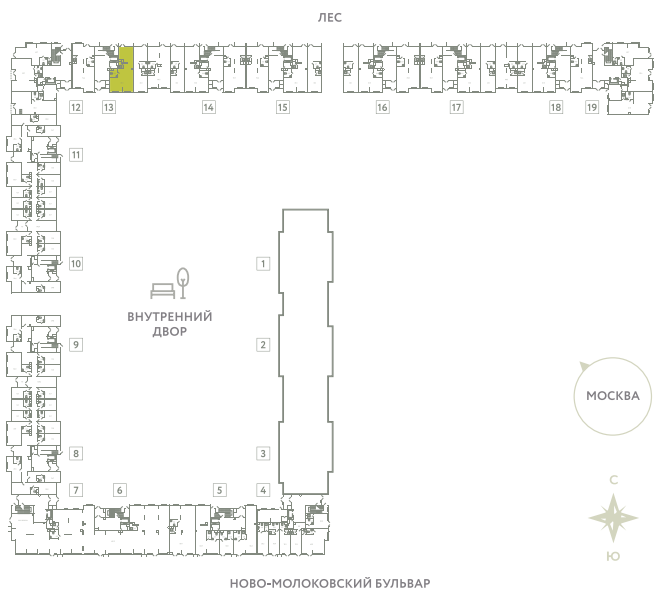

СТОИМОСТЬ

10 446 000 ₽

ОФИС ПРОДАЖ

Московская область, Ленинский район,
с. Молоково, ул. Василия Молокова

55.564796, 37.854759