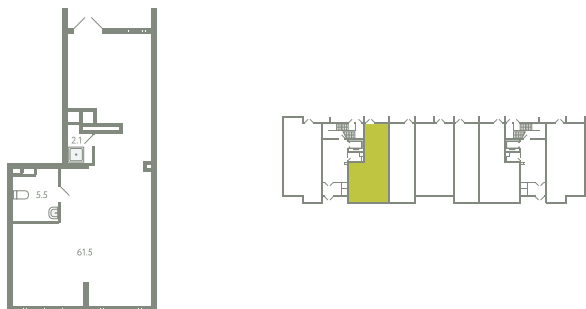

ПОМЕЩЕНИЕ 20

КОРПУС 13

МО, Ленинский район, с.Молоково,
Ново-Молоковский бульвар

Срок сдачи Сдан

Секция 14

Этаж 1

Количество комнат СТ

Площадь, м² 69.1