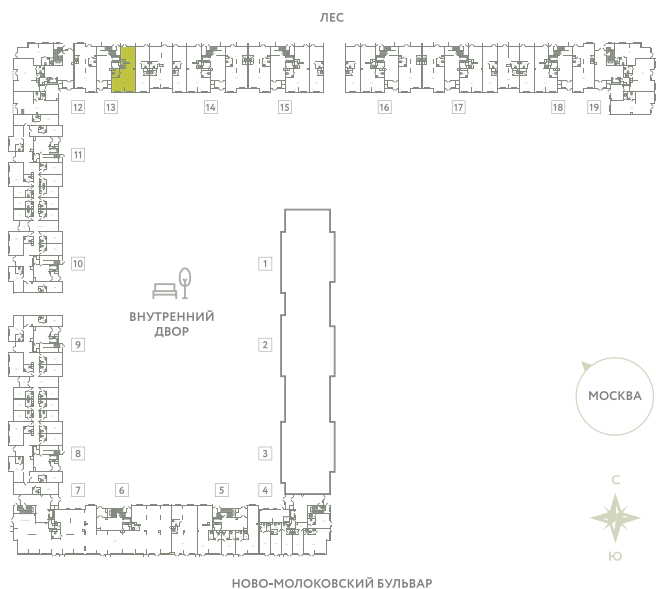

СТОИМОСТЬ

12 177 000 ₺

ОФИС ПРОДАЖ

Московская область, Ленинский район,
с. Молоково, ул. Василия Молокова

55.564796, 37.854759