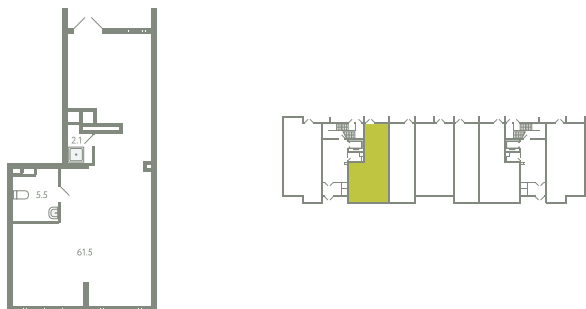

# ПОМЕЩЕНИЕ 20

КОРПУС 13

МО, Ленинский район, с.Молоково,  
Ново-Молоковский бульвар

ЛЕС

НОВО-МОЛОКОВСКИЙ БУЛЬВАР

Срок сдачи Сдан

Секция 14

Этаж 1

Количество комнат СТ

Площадь, м<sup>2</sup> 69.1

Отделка Нет

**СТОИМОСТЬ**

**12 177 000 ₺**