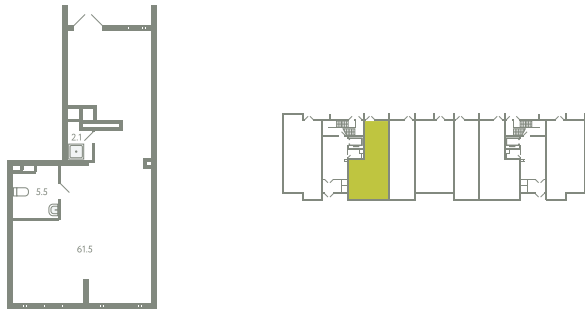

ПОМЕЩЕНИЕ 20

КОРПУС 13

МО, Ленинский район, с.Молоково,
Ново-Молоковский бульвар

Срок сдачи	Сдан
Секция	14
Этаж	1
Количество комнат	СТ
Площадь, м ²	69.1
Отделка	Нет

СТОИМОСТЬ

12 177 000 ₺

ОФИС ПРОДАЖ

Московская область, Ленинский район,
с. Молоково, ул. Василия Молокова