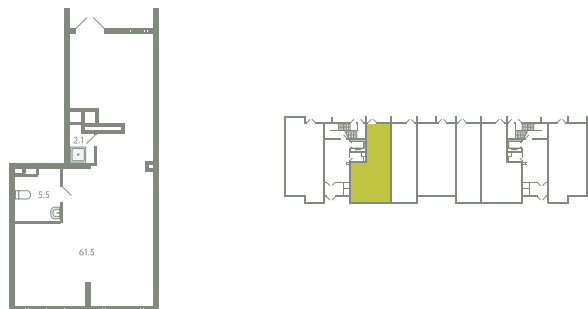

# ПОМЕЩЕНИЕ 20

КОРПУС 13

МО, Ленинский район, с.Молоково,  
Ново-Молоковский бульвар

Срок сдачи IV квартал 2024

Секция 14

Этаж 1

Количество комнат СТ

Площадь, м<sup>2</sup> 69.1