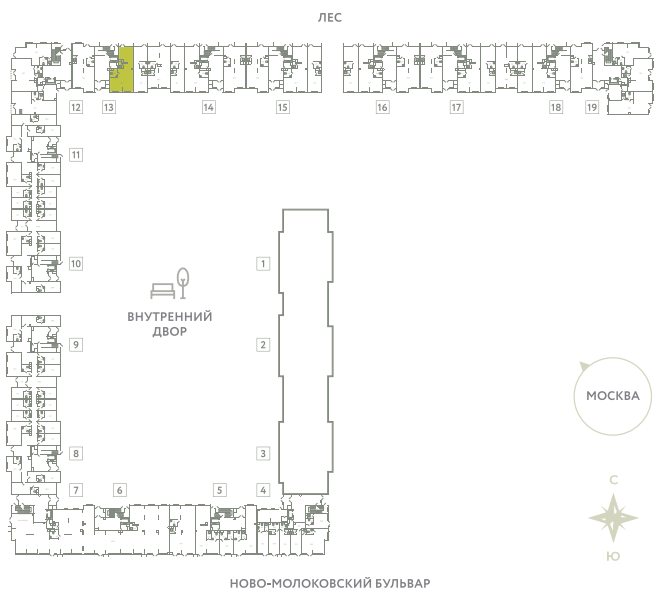

# ПОМЕЩЕНИЕ 20

КОРПУС 13

МО, Ленинский район, с.Молоково,  
Ново-Молоковский бульвар

Срок сдачи IV квартал 2024

Секция 14

Этаж 1

Количество комнат СТ

Площадь, м<sup>2</sup> 69.1