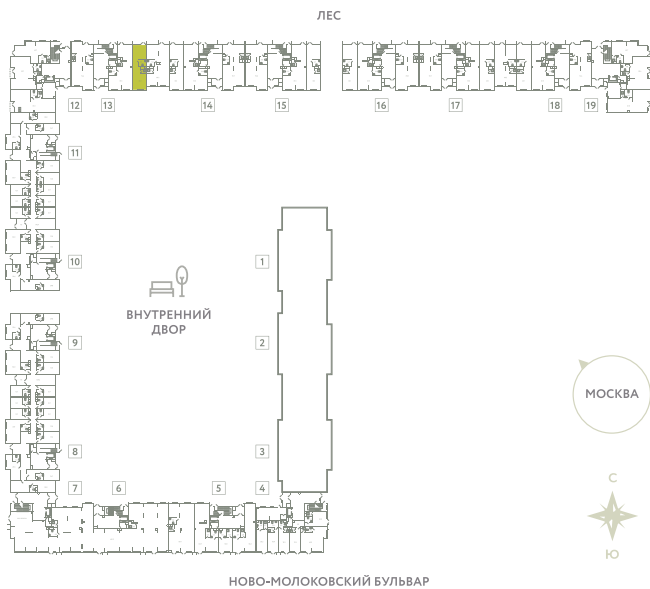

ПОМЕЩЕНИЕ 21

КОРПУС 13

МО, Ленинский район, с.Молоково,
Ново-Молоковский бульвар

| | |
|-------------------|------|
| Срок сдачи | Сдан |
| Секция | 14 |
| Этаж | 1 |
| Количество комнат | СТ |
| Площадь, м² | 52.3 |
| Отделка | Нет |