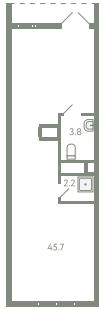

ПОМЕЩЕНИЕ 21

КОРПУС 13

МО, Ленинский район, с.Молоково,
Ново-Молоковский бульвар

Срок сдачи	Сдан
Секция	14
Этаж	1
Количество комнат	СТ
Площадь, м²	52.3
Отделка	Нет

СТОИМОСТЬ

9 578 000 ₹

ОФИС ПРОДАЖ

Московская область, Ленинский район,
с. Молоково, ул. Василия Молокова