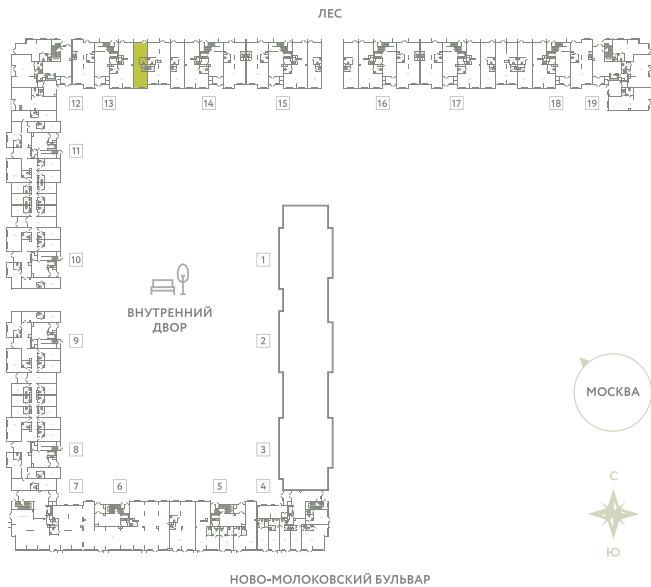

ПОМЕЩЕНИЕ 21

КОРПУС 13

МО, Ленинский район, с.Молоково,
Ново-Молоковский бульвар

Срок сдачи	Сдан
Секция	14
Этаж	1
Количество комнат	СТ
Площадь, м²	52.3
Отделка	Нет

СТОИМОСТЬ

9 578 000 ₹

ОФИС ПРОДАЖ

Московская область, Ленинский район,
с. Молоково, ул. Василия Молокова

 55.564796, 37.854759