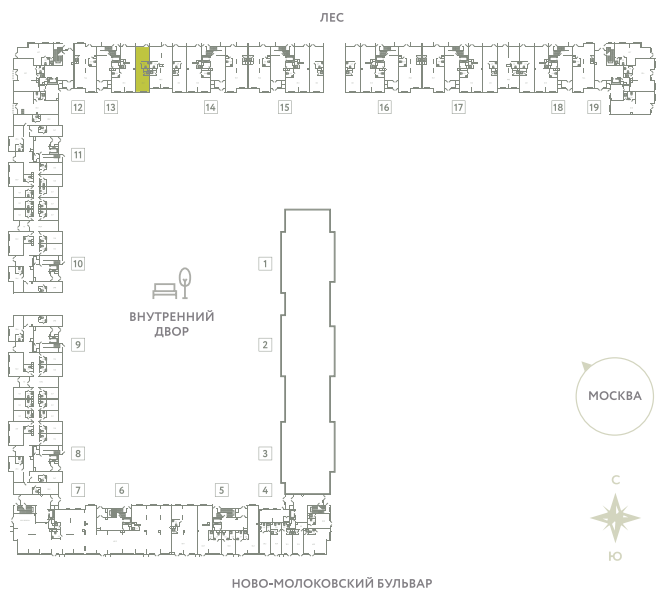

СТОИМОСТЬ

9 413 000 ₽

ОФИС ПРОДАЖ

Московская область, Ленинский район,
с. Молоково, ул. Василия Молокова

55.564796, 37.854759