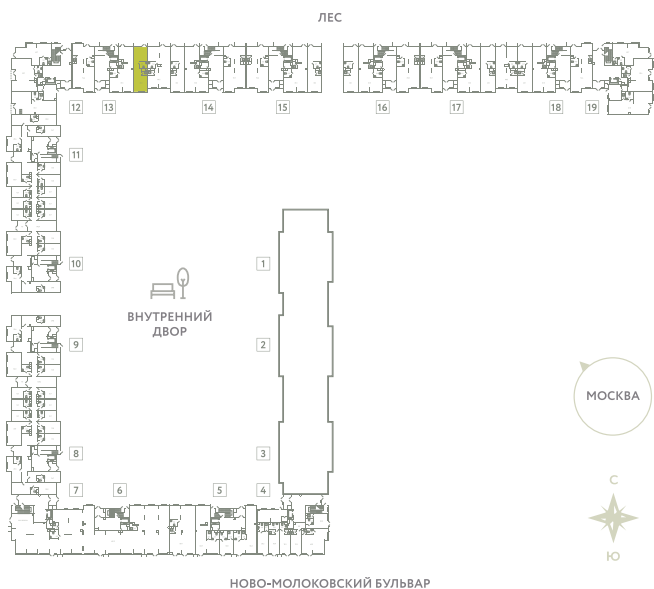

ПОМЕЩЕНИЕ 21

КОРПУС 13

МО, Ленинский район, с.Молоково,
Ново-Молоковский бульвар

Срок сдачи IV квартал 2024

Секция 14

Этаж 1

Количество комнат СТ

Площадь, м² 52.3