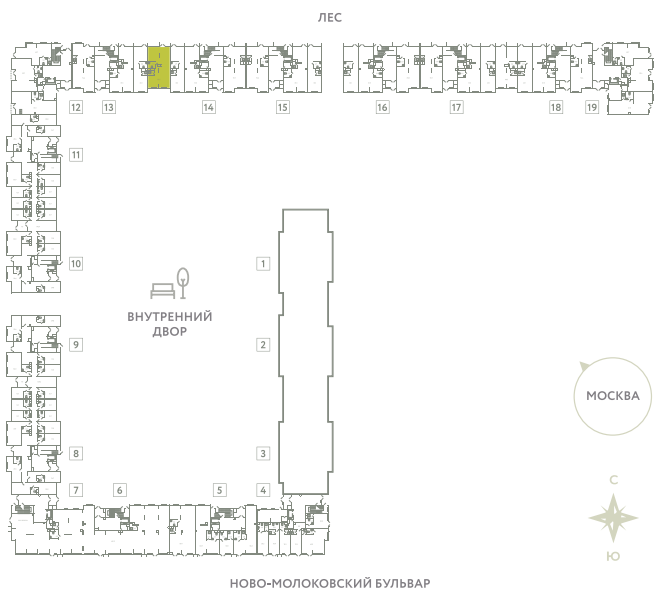

ПОМЕЩЕНИЕ 22

КОРПУС 13

МО, Ленинский район, с.Молоково,
Ново-Молоковский бульвар

Срок сдачи Сдан

Секция 14

Этаж 1

Количество комнат СТ

Площадь, м² 73.8

Отделка Нет

СТОИМОСТЬ

13 005 000 ₺

ОФИС ПРОДАЖ

Московская область, Ленинский район,
с. Молоково, ул. Василия Молокова

55.564796, 37.854759