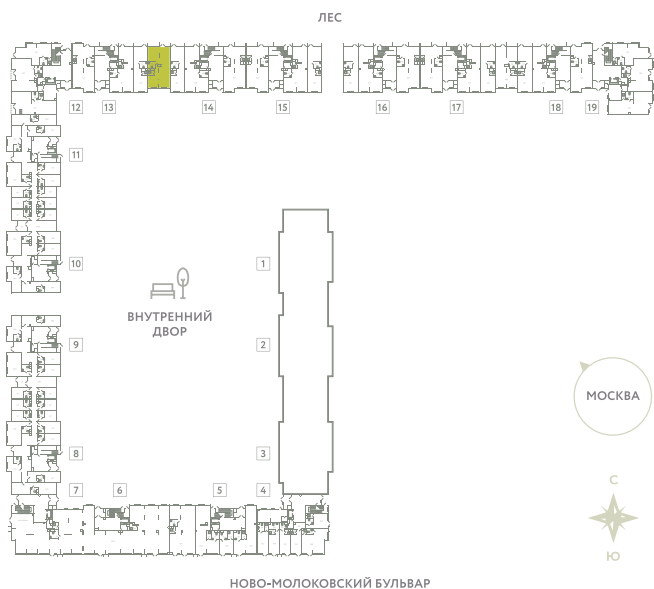

ПОМЕЩЕНИЕ 22

КОРПУС 13

МО, Ленинский район, с.Молоково,
Ново-Молоковский бульвар

Срок сдачи Сдан

Секция 14

Этаж 1

Количество комнат СТ

Площадь, м² 73.8