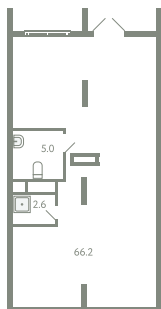

ПОМЕЩЕНИЕ 22

КОРПУС 13

МО, Ленинский район, с.Молоково,
Ново-Молоковский бульвар

Срок сдачи	IV квартал 2024
Секция	14
Этаж	1
Количество комнат	СТ
Площадь, м ²	73.8
Отделка	Нет

СТОИМОСТЬ

11 136 000 ₽

ОФИС ПРОДАЖ