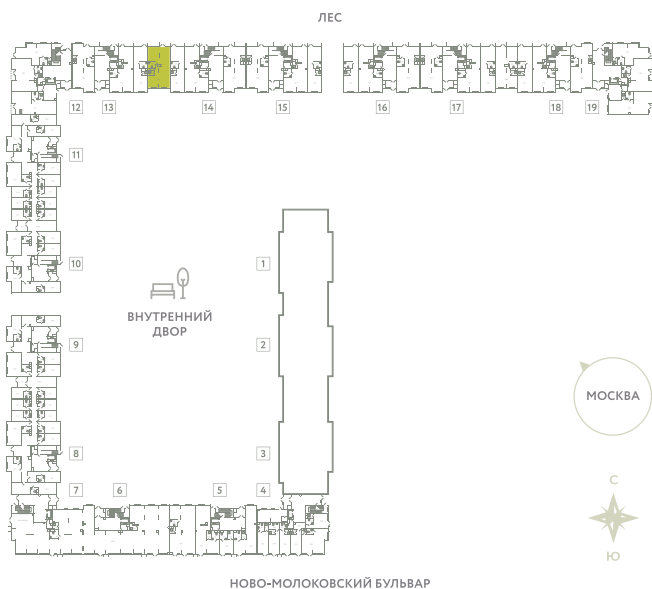

ПОМЕЩЕНИЕ 22

КОРПУС 13

МО, Ленинский район, с.Молоково,
Ново-Молоковский бульвар

Срок сдачи	IV квартал 2024
Секция	14
Этаж	1
Количество комнат	СТ
Площадь, м ²	73.8
Отделка	Нет

СТОИМОСТЬ

11 136 000 ₽

ОФИС ПРОДАЖ