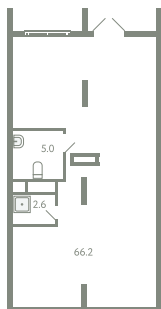

ПОМЕЩЕНИЕ 22

КОРПУС 13

МО, Ленинский район, с.Молоково,
Ново-Молоковский бульвар

Срок сдачи Сдан

Секция 14

Этаж 1

Количество комнат СТ

Площадь, м² 73.8