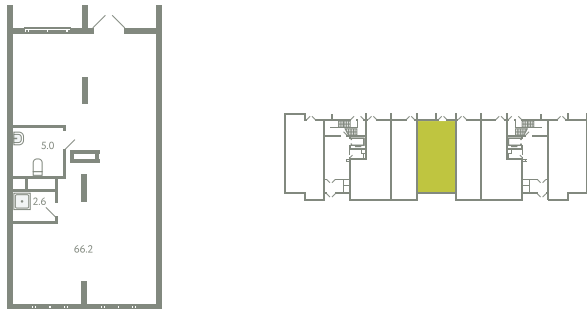

## КОРПУС 13

МО, Ленинский район, с.Молоково,  
Ново-Молоковский бульвар

Срок сдачи	IV квартал 2024
Секция	14
Этаж	1
Количество комнат	СТ
Площадь, м <sup>2</sup>	73.8
Отделка	С отделкой

**СТОИМОСТЬ**

**10 836 000 ₽**