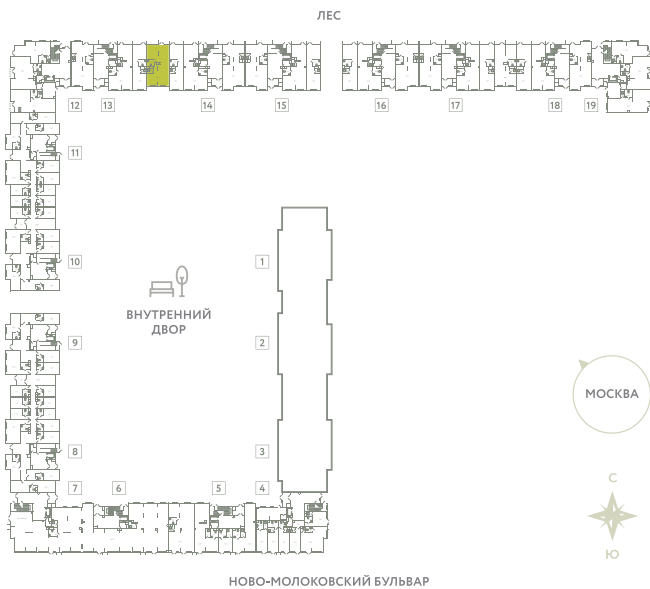

## КОРПУС 13

МО, Ленинский район, с.Молоково,  
Ново-Молоковский бульвар

Срок сдачи	IV квартал 2024
Секция	14
Этаж	1
Количество комнат	СТ
Площадь, м <sup>2</sup>	73.8
Отделка	С отделкой

**СТОИМОСТЬ**

**10 836 000 ₽**