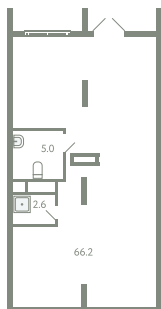

# ПОМЕЩЕНИЕ 22

КОРПУС 13

МО, Ленинский район, с.Молоково,  
Ново-Молоковский бульвар

Срок сдачи Сдан

Секция 14

Этаж 1

Количество комнат СТ

Площадь, м<sup>2</sup> 73.8