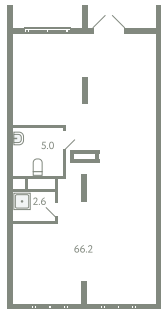

НОМЕ-ОФИС 22

КОРПУС 13

МО, Ленинский район, с.Молоково,
Ново-Молоковский бульвар

Срок сдачи	IV квартал 2024
Секция	14
Этаж	1
Количество комнат	СТ
Площадь, м ²	73.8
Отделка	Нет

СТОИМОСТЬ

10 836 000 ₽

ОФИС ПРОДАЖ