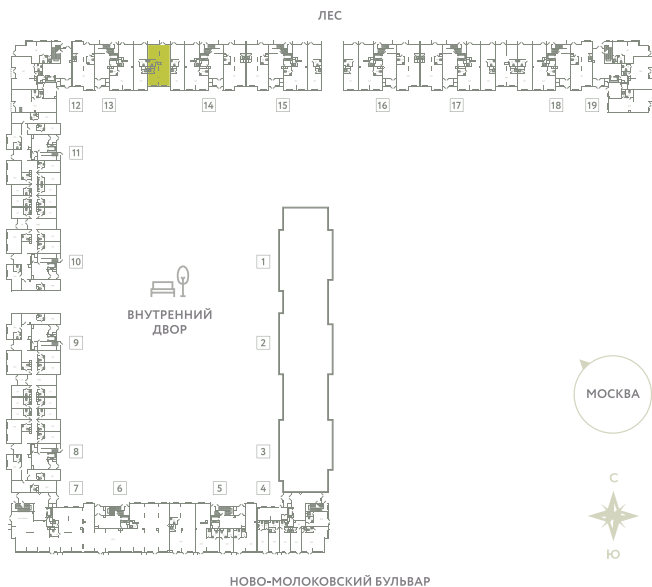

НОМЕ-ОФИС 22

КОРПУС 13

МО, Ленинский район, с.Молоково,
Ново-Молоковский бульвар

Срок сдачи	IV квартал 2024
Секция	14
Этаж	1
Количество комнат	СТ
Площадь, м ²	73.8
Отделка	Нет

СТОИМОСТЬ

10 836 000 ₽

ОФИС ПРОДАЖ