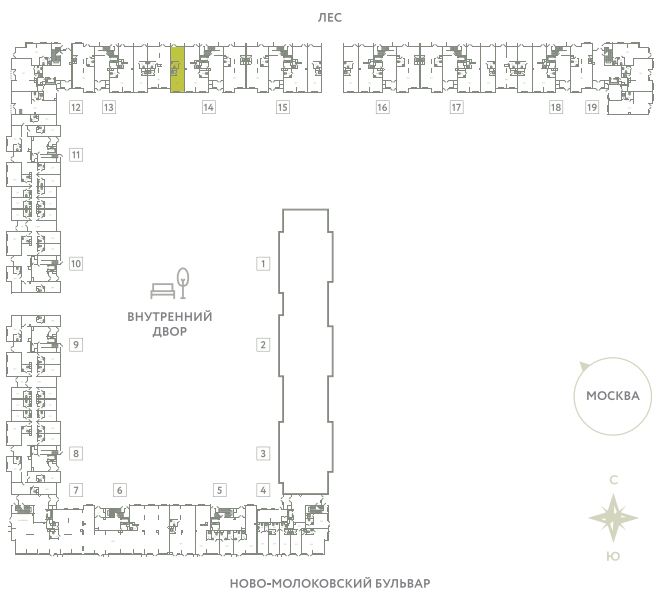

СТОИМОСТЬ

8 546 000 ₽

ОФИС ПРОДАЖ

Московская область, Ленинский район,
с. Молоково, ул. Василия Молокова

55.564796, 37.854759