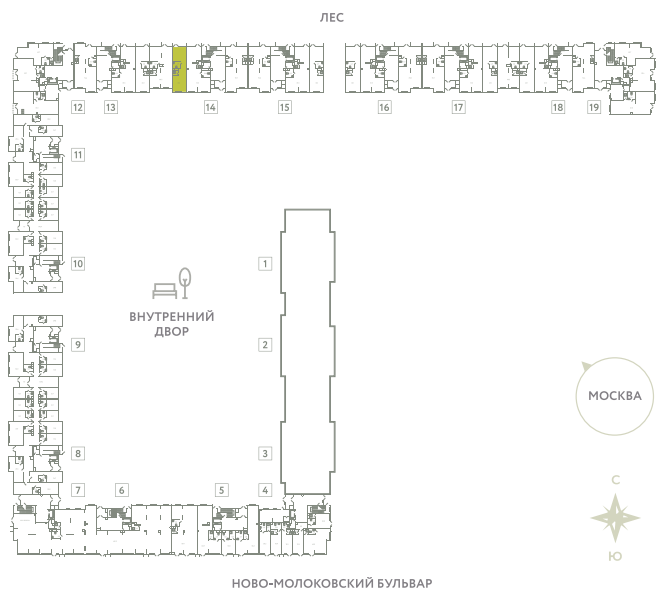

# ПОМЕЩЕНИЕ 23

КОРПУС 13

МО, Ленинский район, с.Молоково,  
Ново-Молоковский бульвар

Срок сдачи	Сдан
Секция	14
Этаж	1
Количество комнат	СТ
Площадь, м <sup>2</sup>	52.4
Отделка	Нет

**СТОИМОСТЬ**

**9 596 000 ₹**