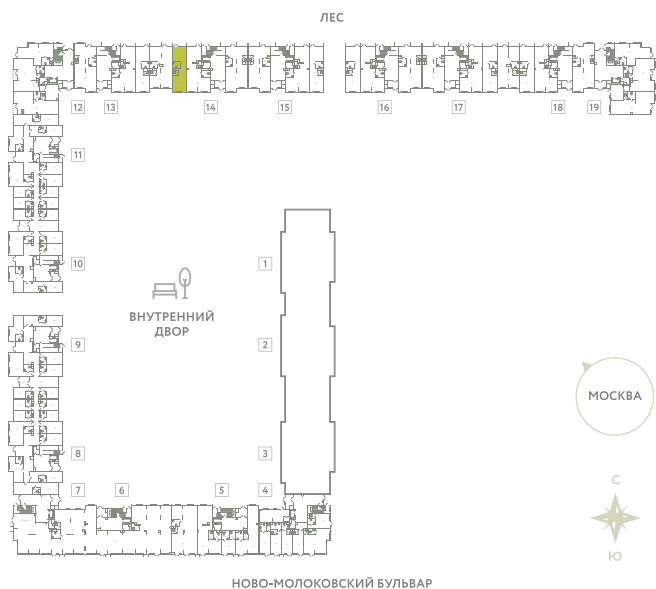

СТОИМОСТЬ

9 450 000 ₹

ОФИС ПРОДАЖ

Московская область, Ленинский район,
с. Молоково, ул. Василия Молокова

55.564796, 37.854759